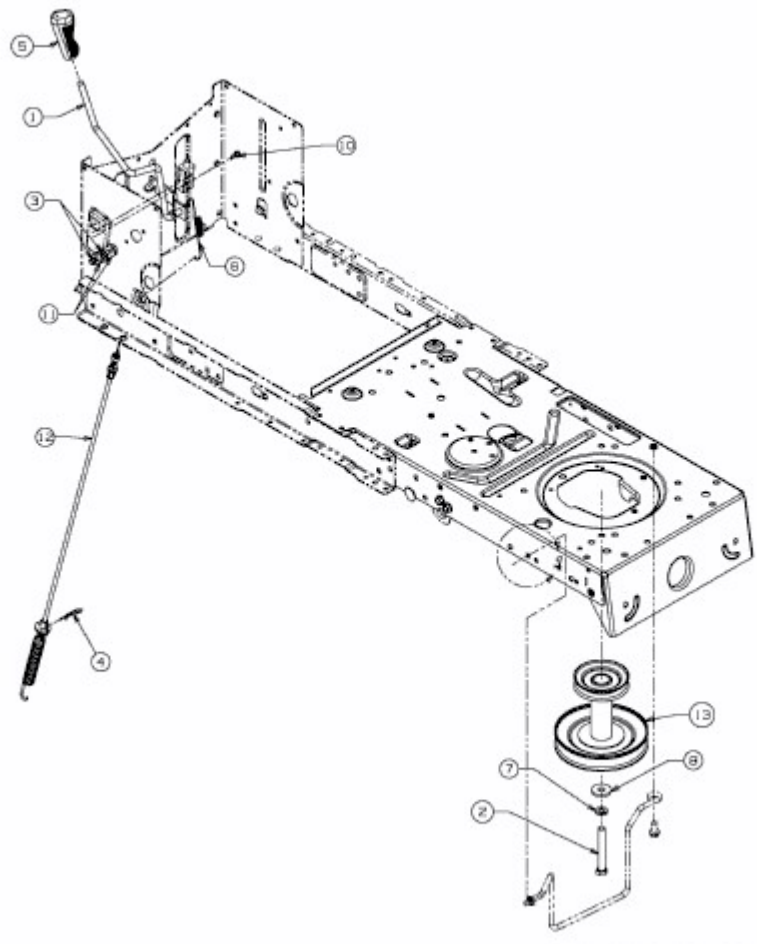

FWB 115/96 > 13AH762F417 (2009) > MÄHWERKSEINSCHALTUNG, MOTORKEILRIEMENSCHLEIBE

E3-04372A-01