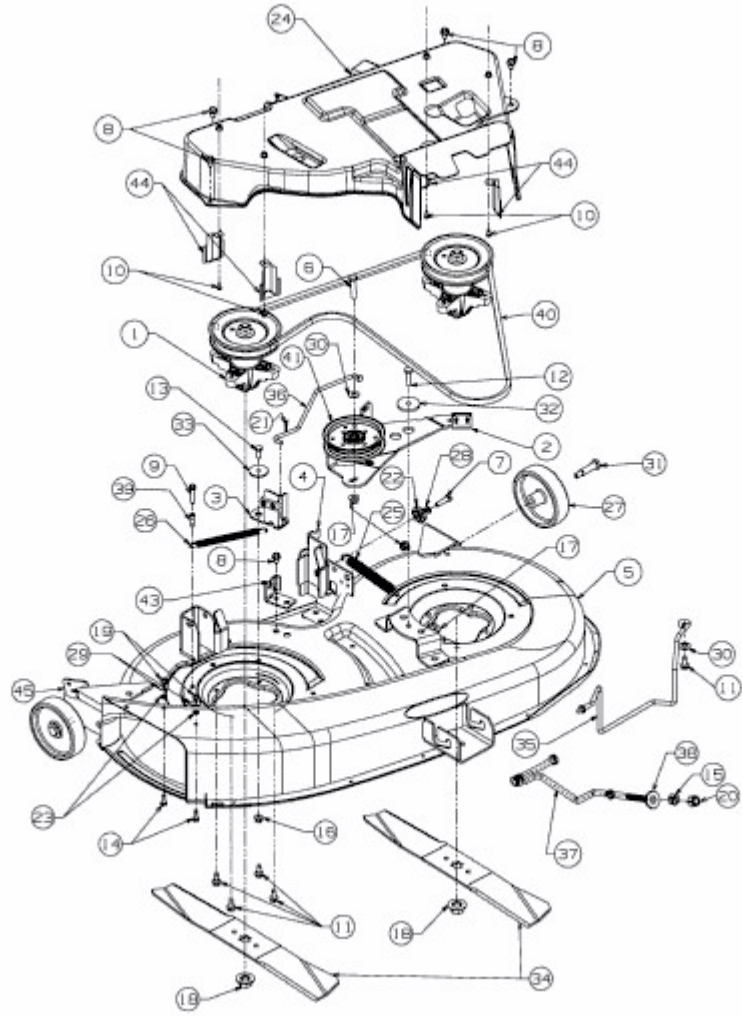

FWB 115/96 > 13AH762F417 (2009) > MÄHWERK F (38"/96CM)

E3-02763B-01