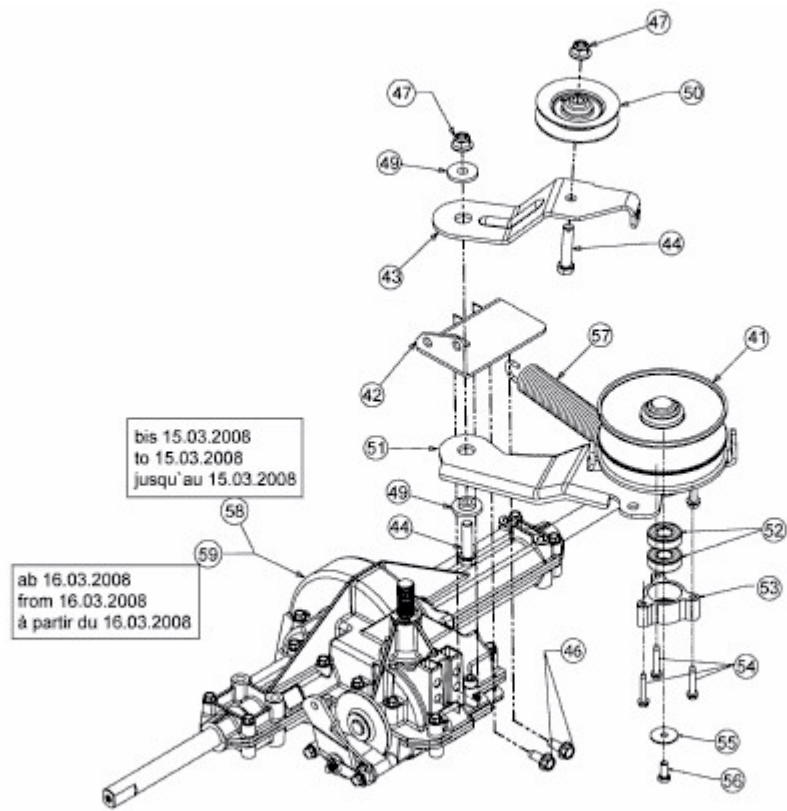

FWB 115/96 > 13AH762F417 (2009) > GETRIEBE, VARIATOR

E3-02723C-02