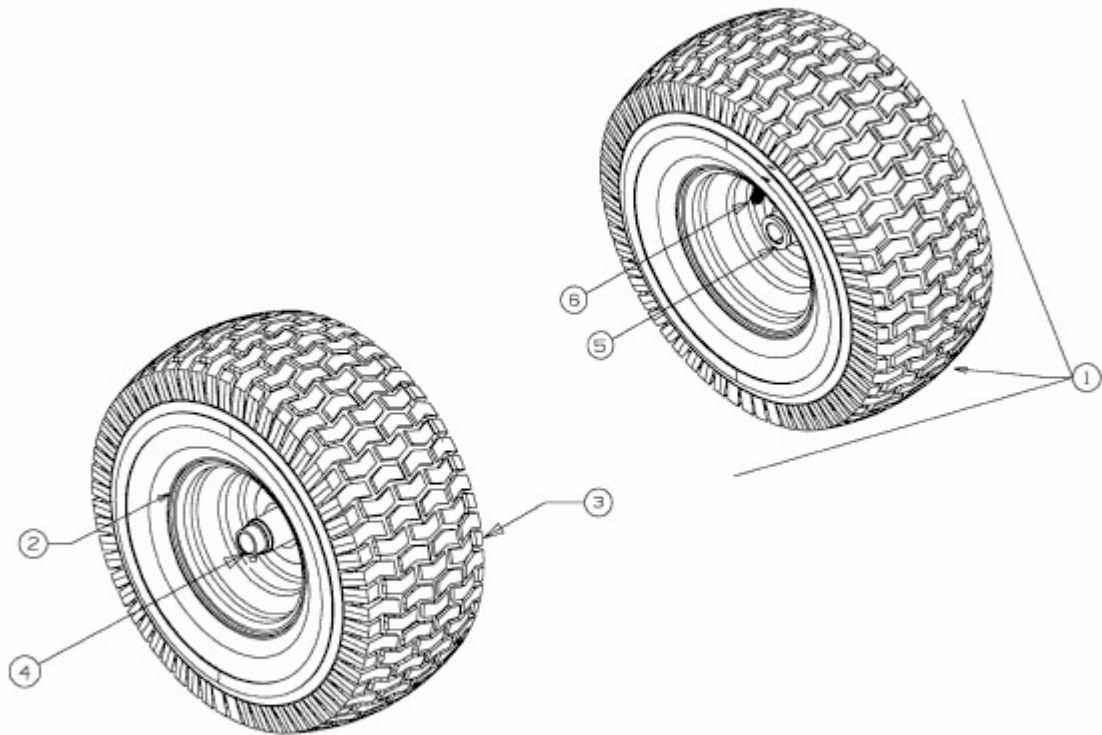

FWB 115/96 > 13AH762F417 (2009) > RÄDER VORNE 15X6

E3-02085B-01