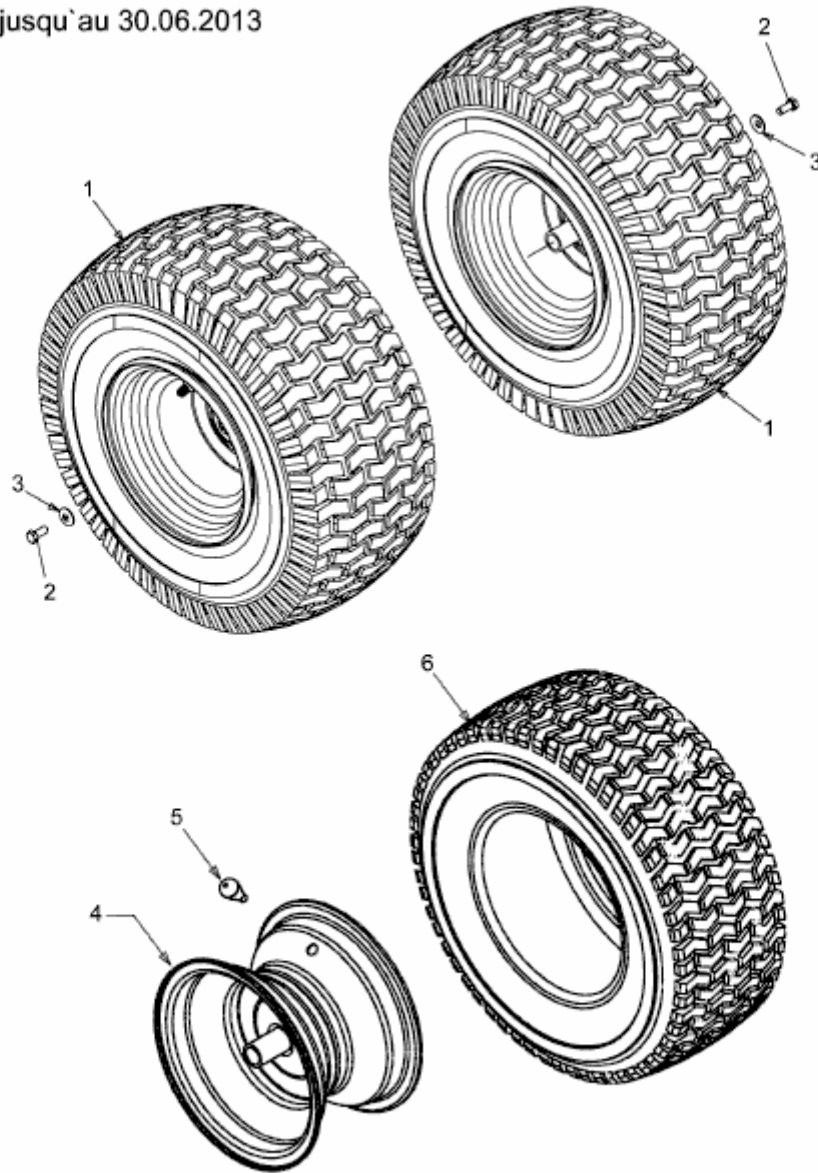

RS 125/96 B > 13AH762F400 (2008) > RÄDER HINTEN 20X8 BIS 30.06.2013

bis 30.06.2013  
to 30.06.2013  
jusqu'au 30.06.2013

E3-03793A-01