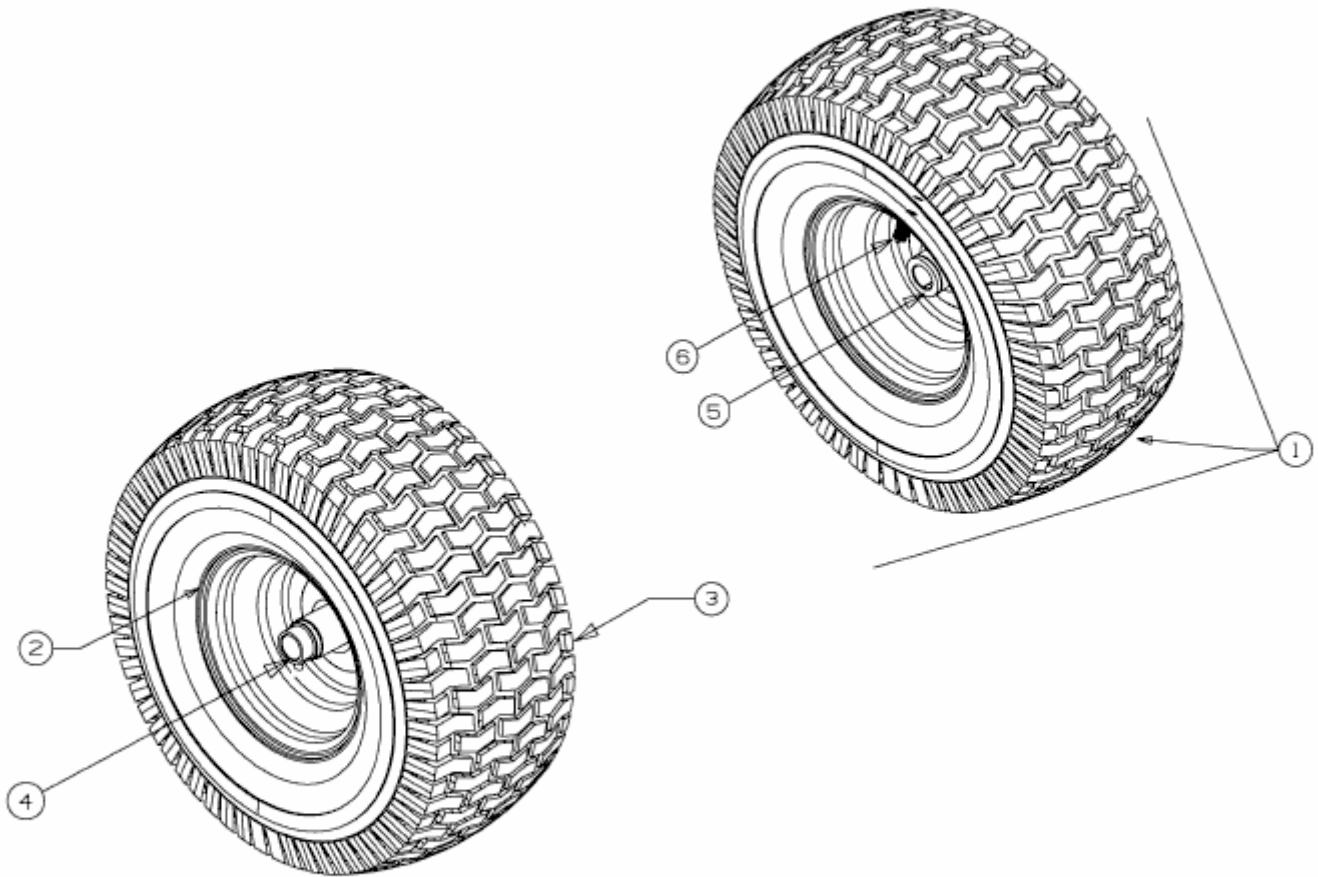

RS 125/96 B > 13AH762F400 (2008) > RÄDER VORNE 15X6

E3-02085B-01