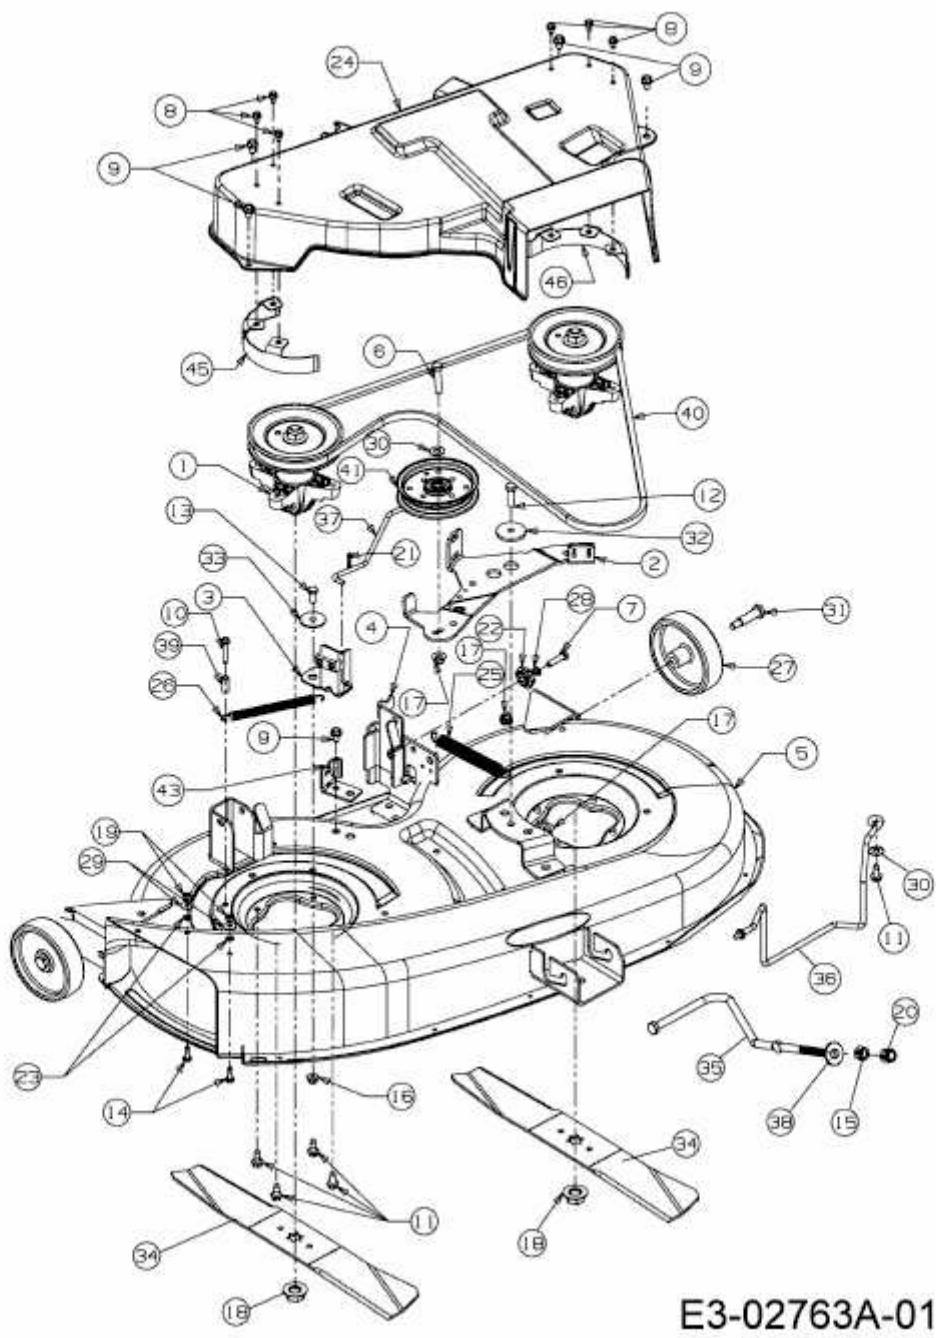

RS 125/96 B > 13AH762F400 (2008) > MÄHWERK F (38"/96CM)

E3-02763A-01