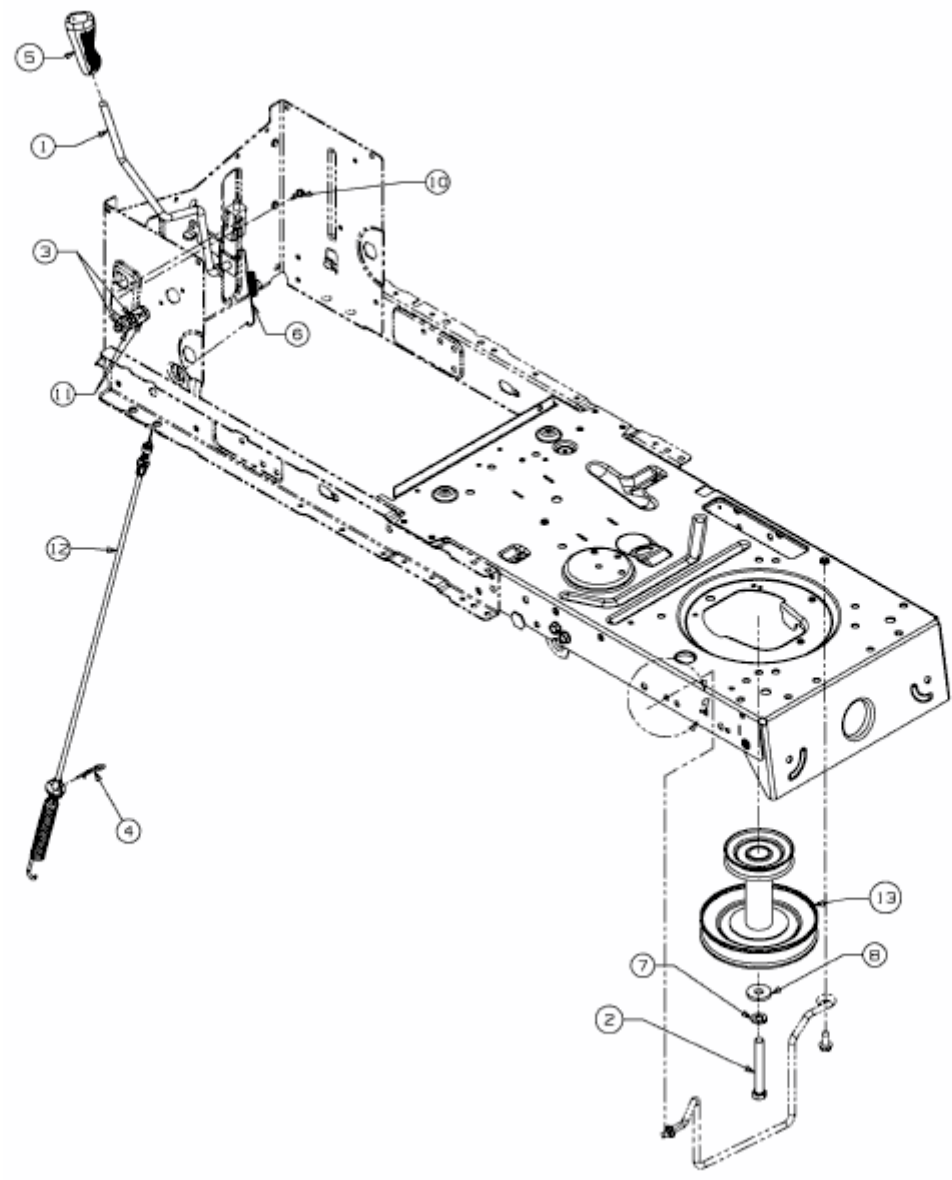

RS 125/96 B > 13AH762F400 (2008) > MÄHWERKSEINSCHALTUNG, MOTORKEILRIEMENSCHLEIBE

E3-04372A-01