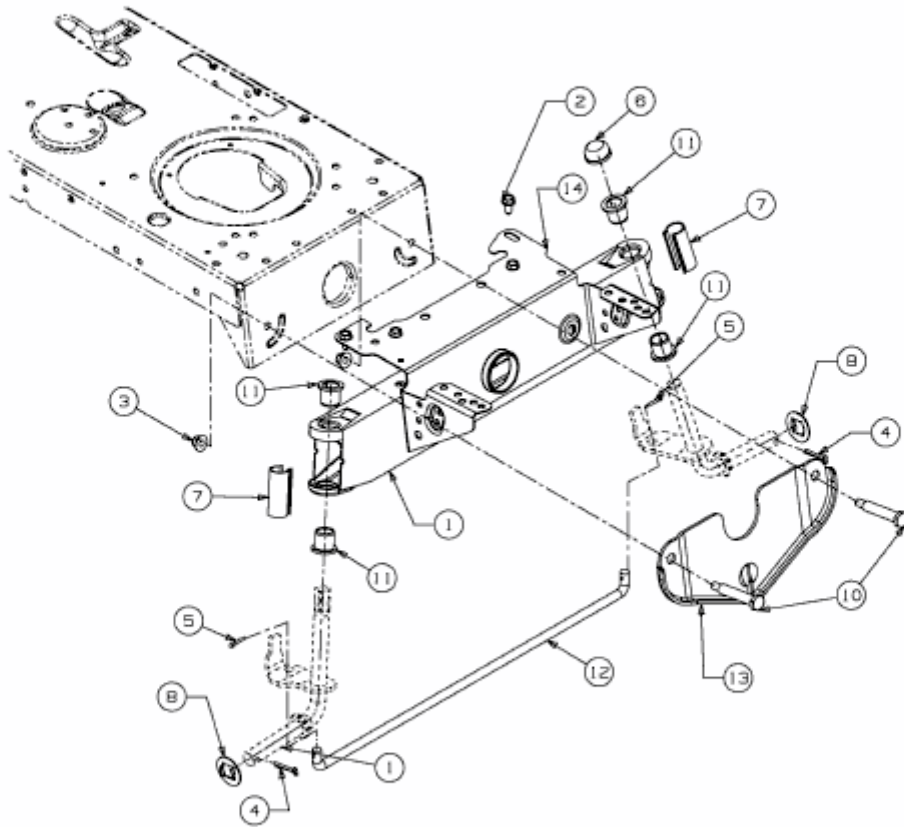

RS 125/96 B > 13AH762F400 (2008) > VORDERACHSE SERIENNR. ...B...

E3-04384A-01