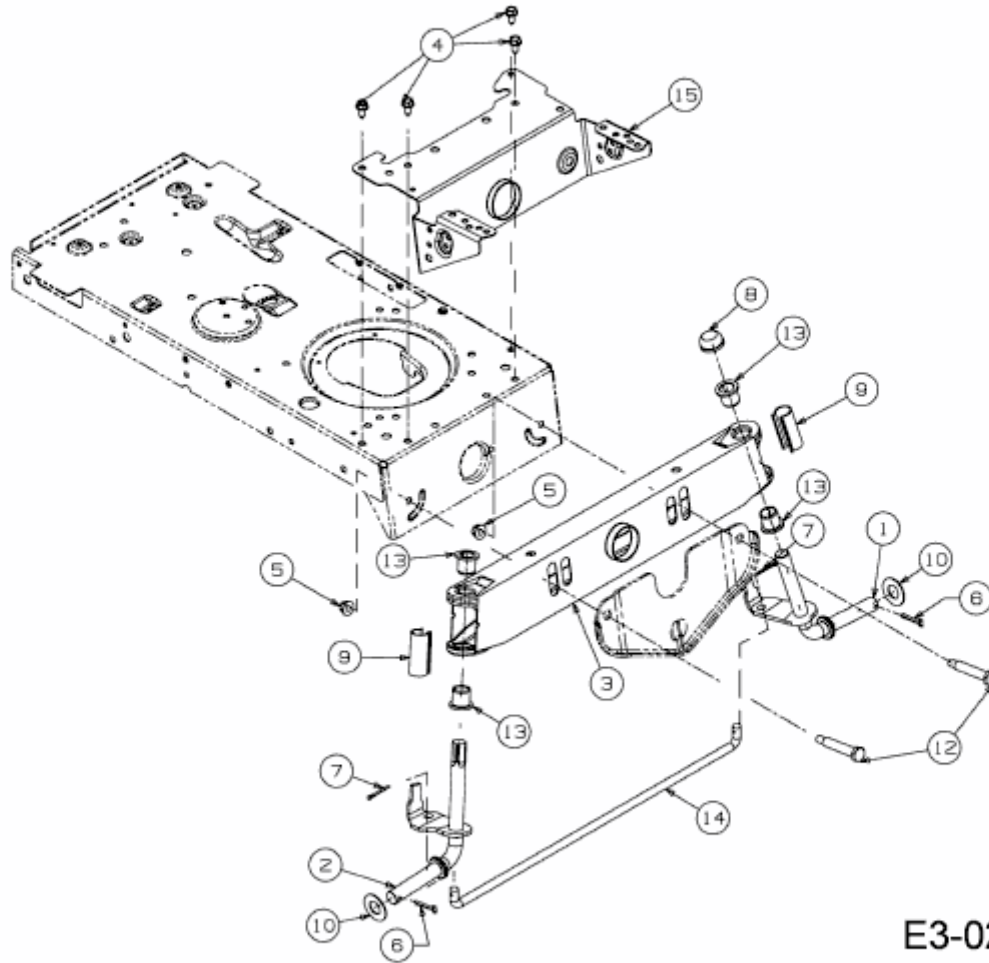

RS 125/96 B > 13AH762F400 (2008) > VORDERACHSE

E3-02701A-01