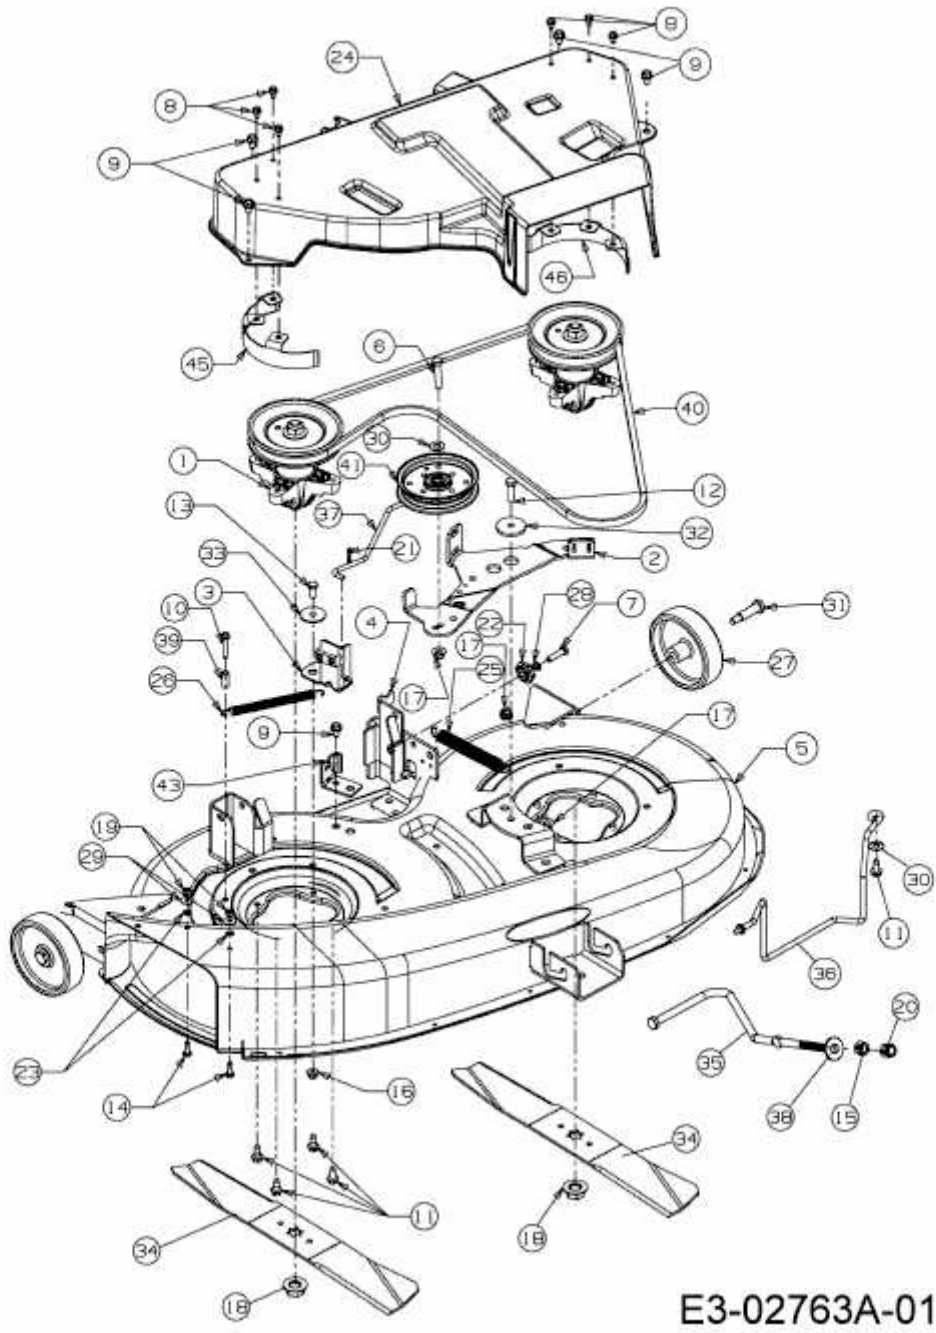

RS 125/96 B > 13AH762F400 (2007) > MÄHWERK F (38"/96CM)

E3-02763A-01