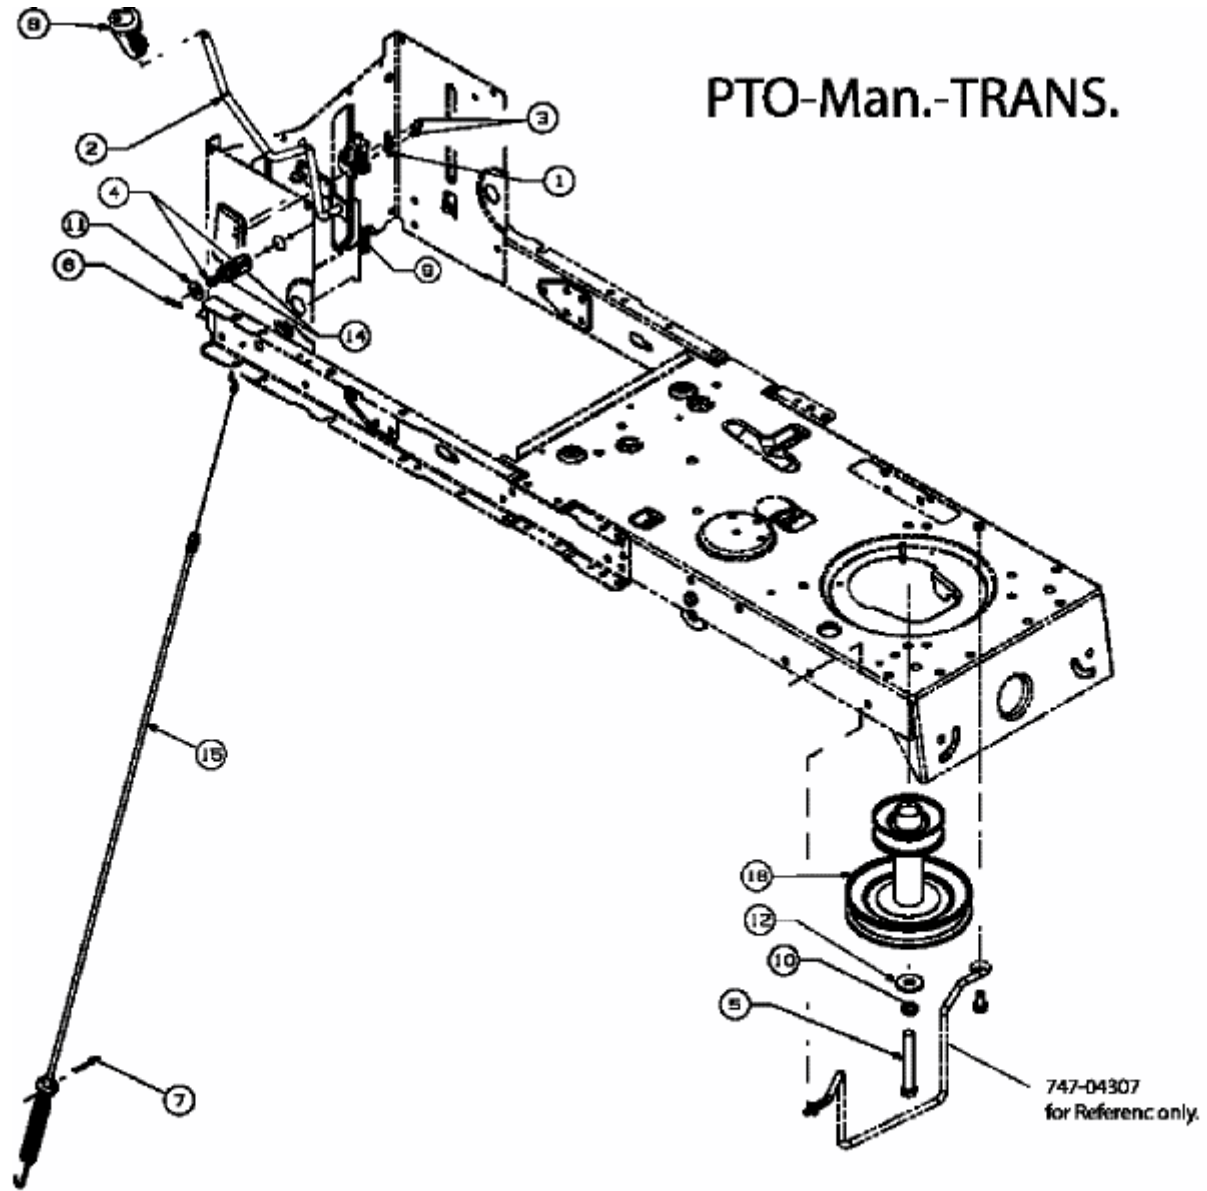

RS 125/96 B > 13AH762F400 (2007) > MÄHWERKSEINSCHALTUNG, MOTORKEILRIEMENSCHLEIBE

E3-02732B-01