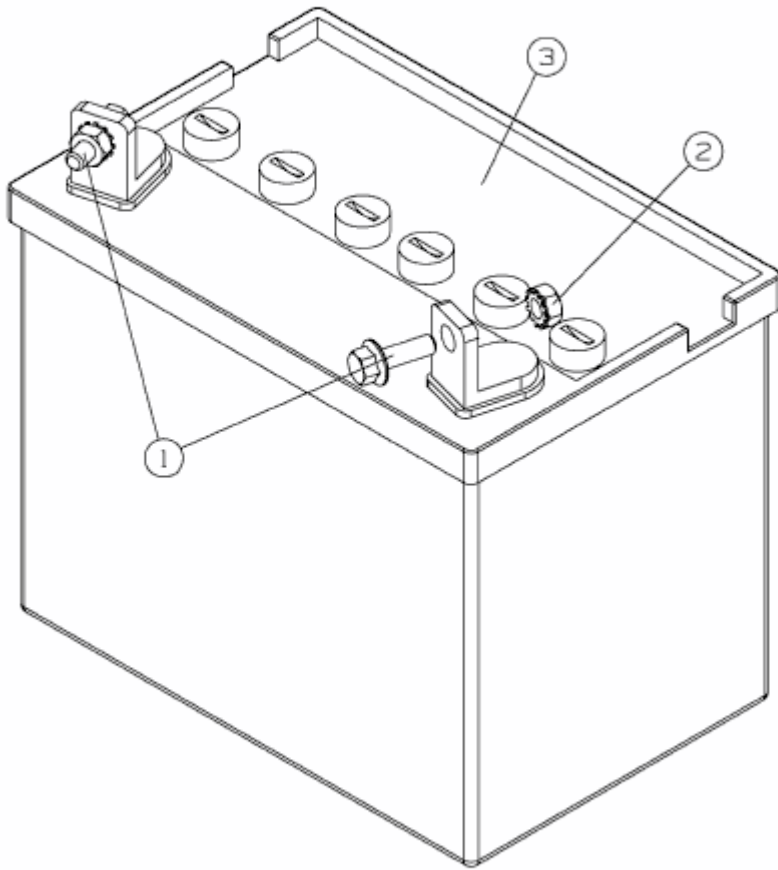

RS 125/96 B > 13AH762F400 (2007) > BATTERIE

E3-02323B-01