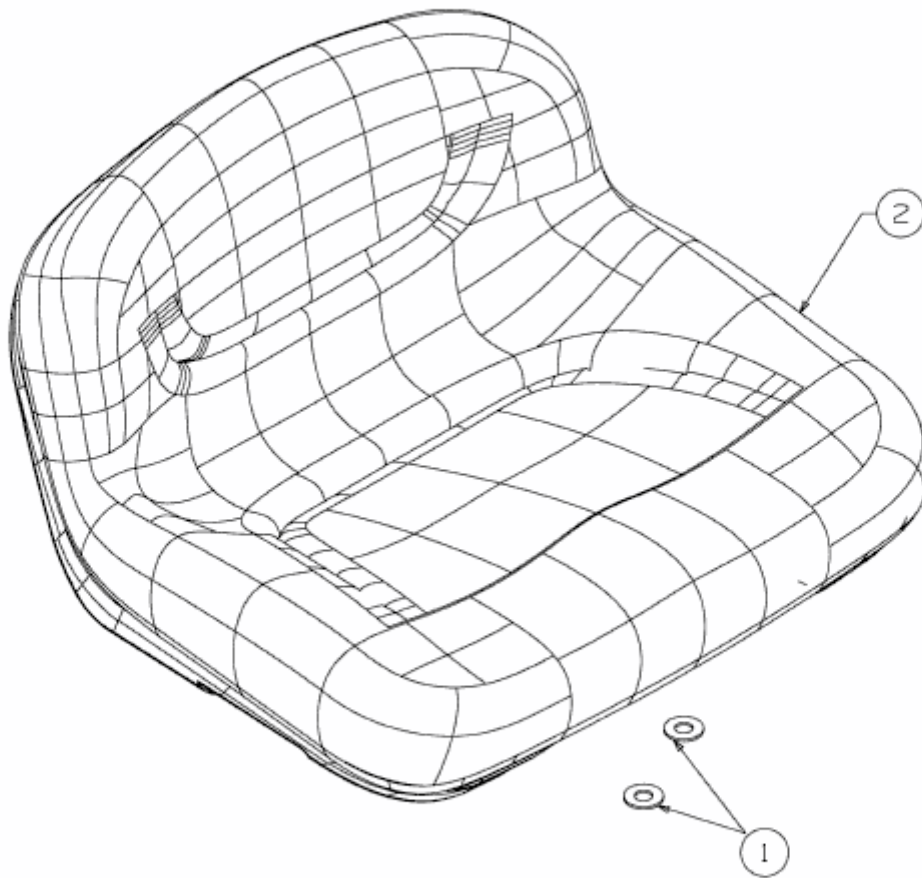

RS 125/96 B > 13AH762F400 (2007) > SITZ MIT NIEDRIGER RÜCKENLEHNE (248MM)

E3-02388B-01