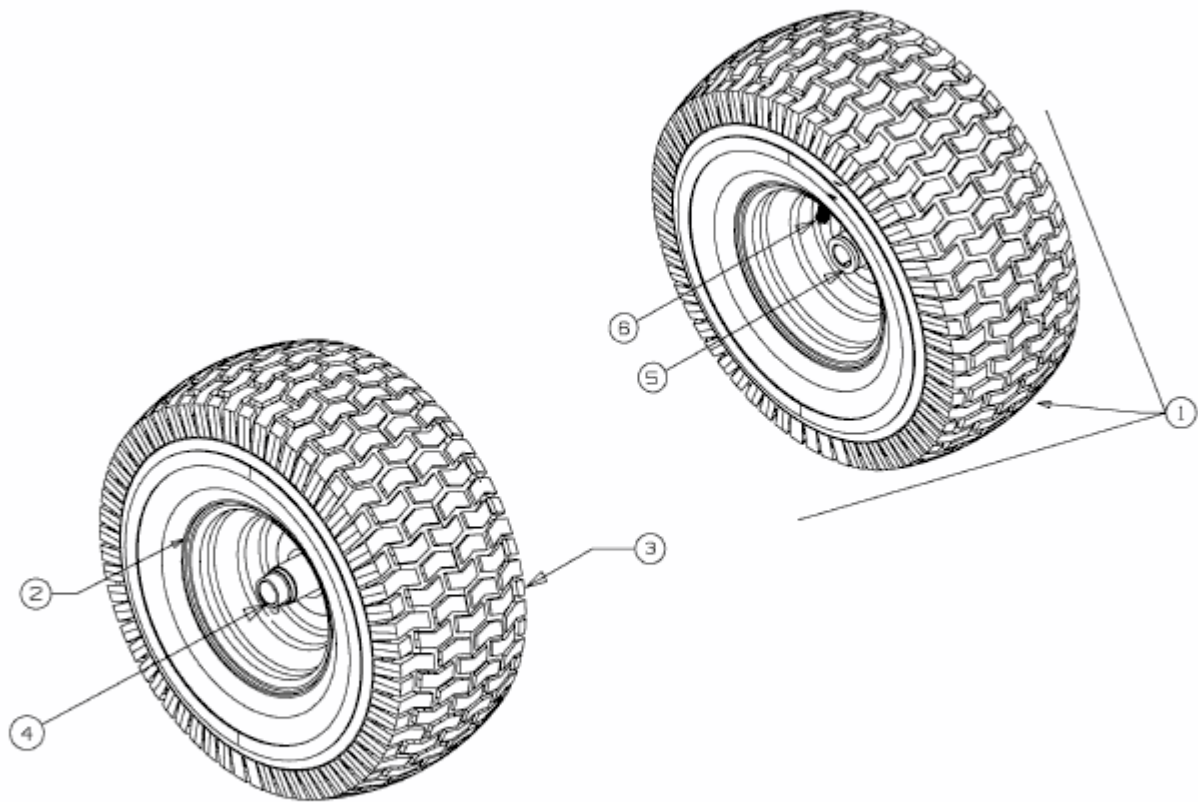

RE 125/92 B > 13AH762E400 (2009) > RÄDER VORNE 15X6

E3-02085B-01