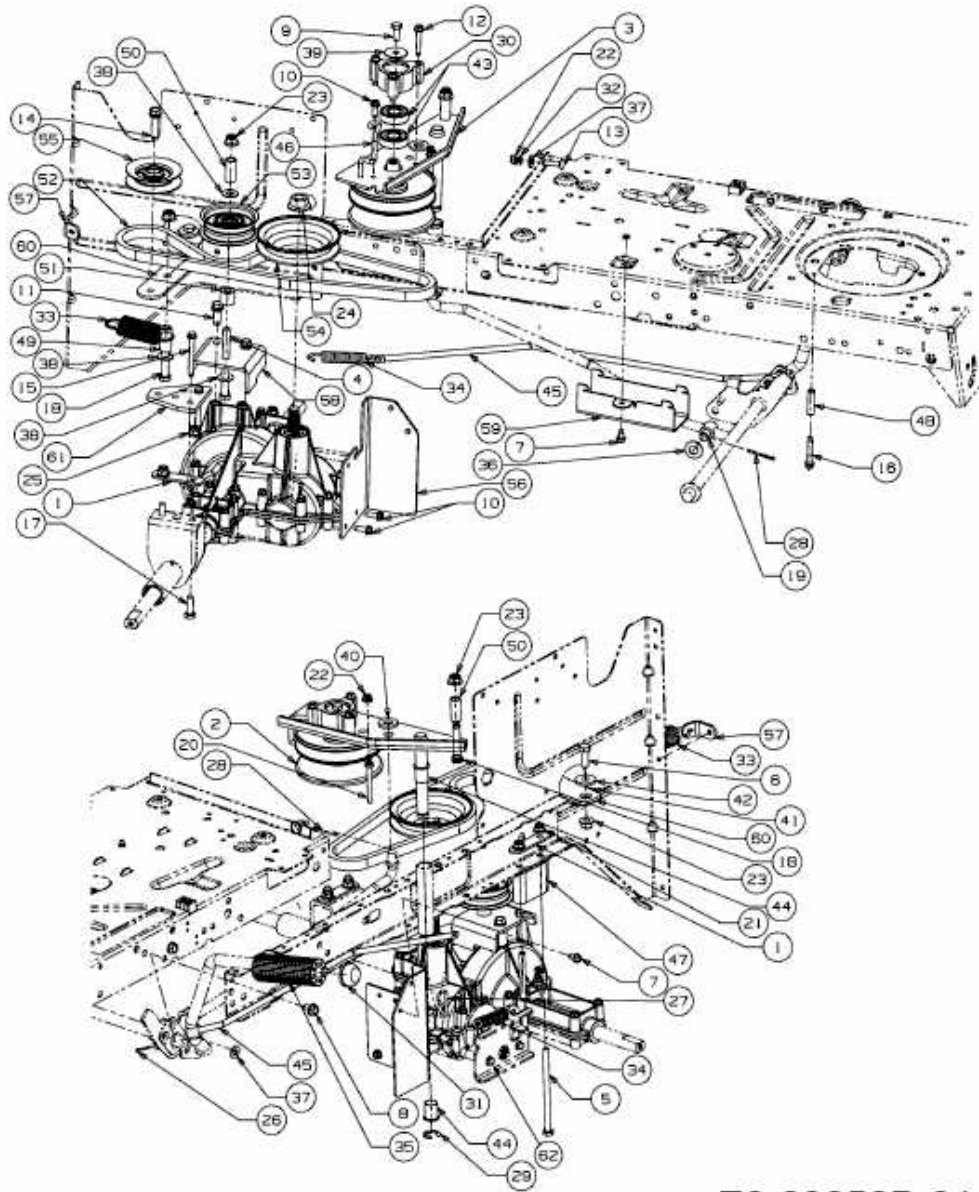

RE 125/92 B > 13AH762E400 (2009) > FAHRANTRIEB, VARIATOR AB 14.05.2008

ab 14.05.2008  
from 14.05.2008  
à partir du 14.05.2008

E3-03858B-01