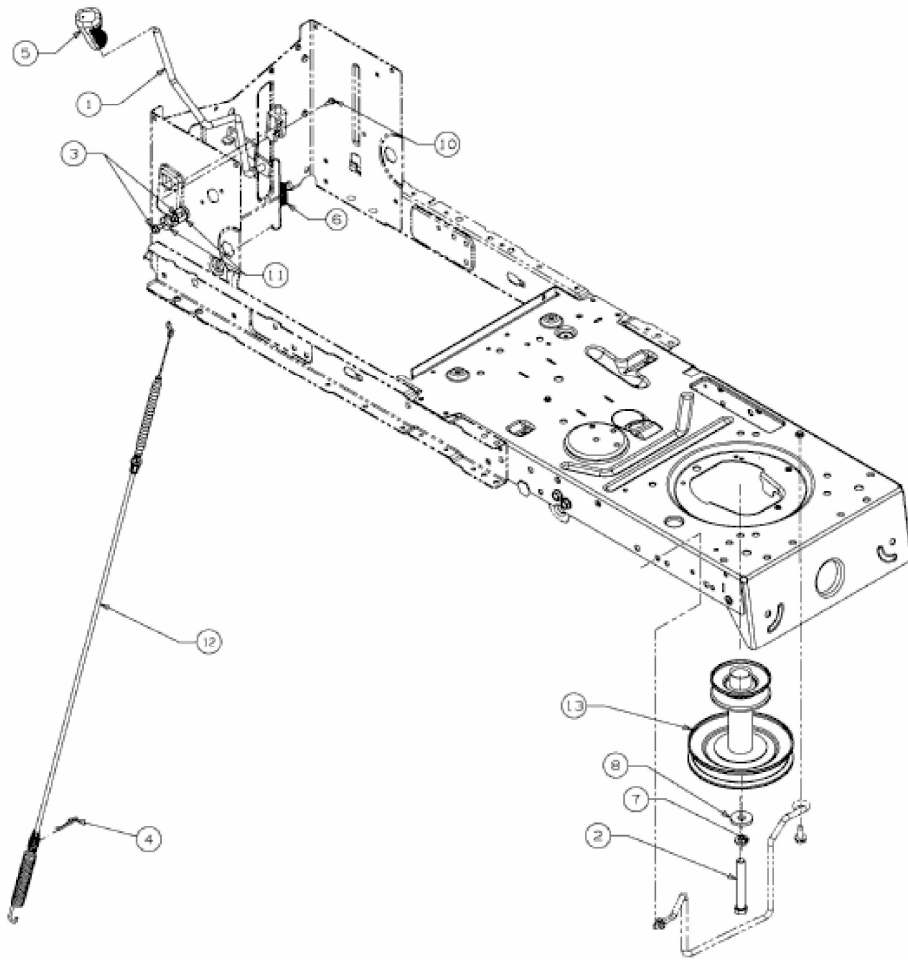

RTS 115/96-B > 13AH761F685 (2010) > MÄHWERKSEINSCHALTUNG,
MOTORKEILRIEMENSCHIBE

E3-05555A-01