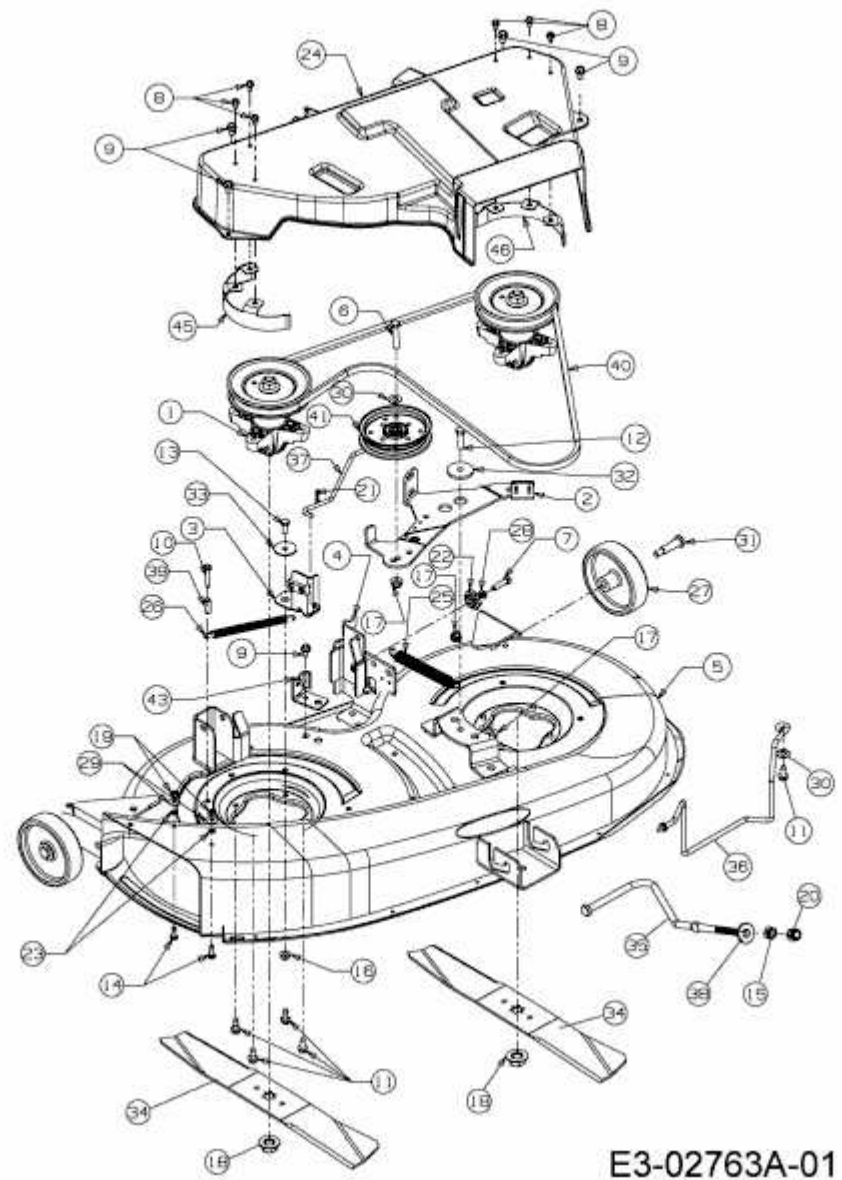

12/96 T > 13AH761F676 (2007) > MÄHWERK F (38"/96CM)

E3-02763A-01