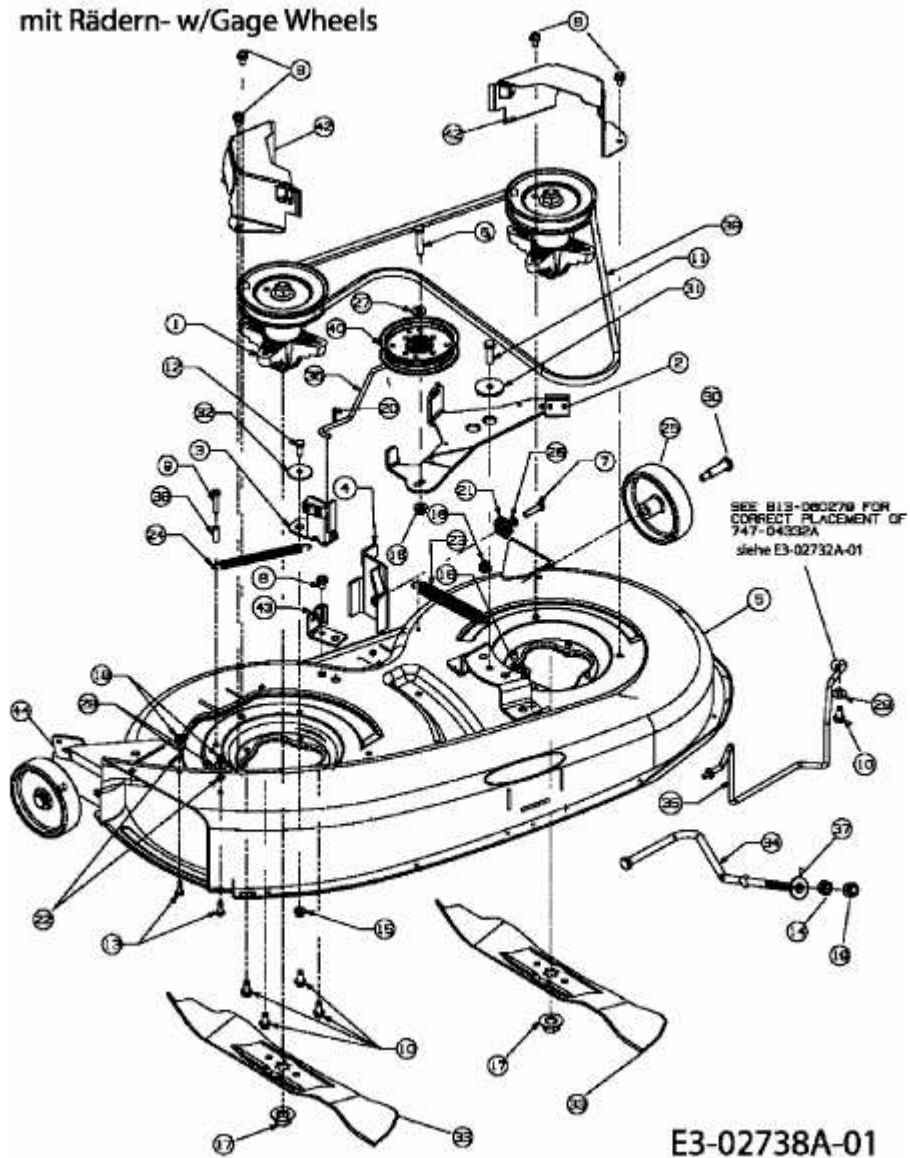

38" Deck
mit Rädern- w/Gage Wheels

E3-02738A-01