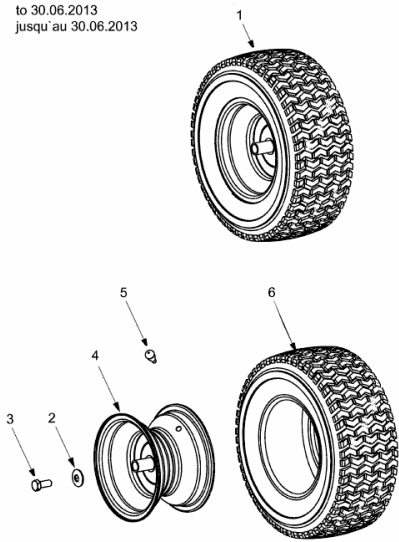

MASTERCUT 96 > 13AH761F659 (2009) > RÄDER HINTEN 18X6.5 BIS
30.06.2013

bis 30.06.2013
to 30.06.2013
jusqu'au 30.06.2013

E3-02083B-01