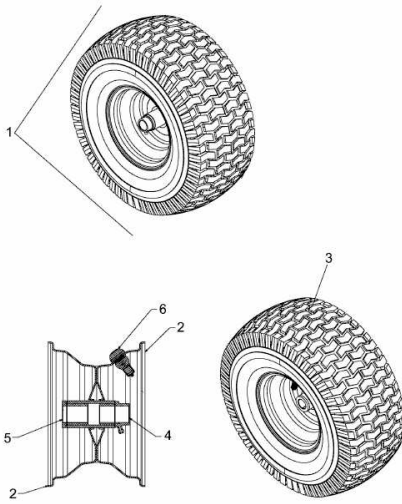

---

MASTERCUT 96 > 13AH761F659 (2009) > RÄDER VORNE 13X5

E3-02082B-01