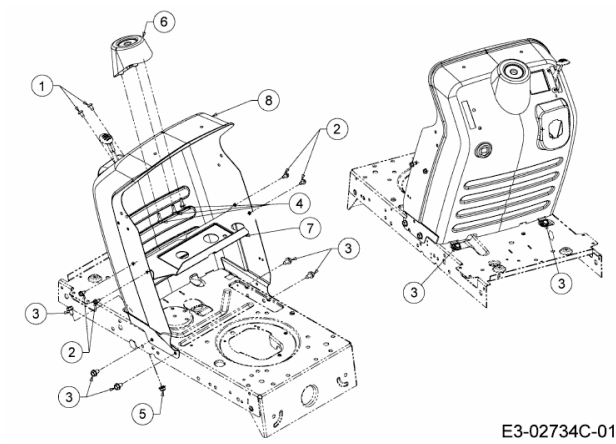

## MASTERCUT 96 &gt; 13AH761F659 (2009) &gt; ARMATURENBRETT

E3-02734C-01