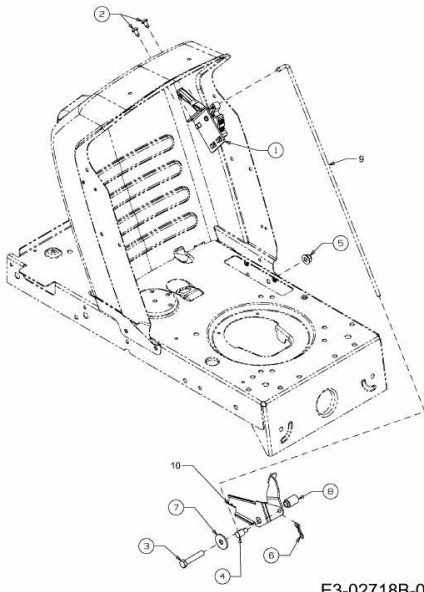

MASTERCUT 96 > 13AH761F659  
(2009) > GESCHWINDIGKEITSREGELUNG

E3-02718B-01