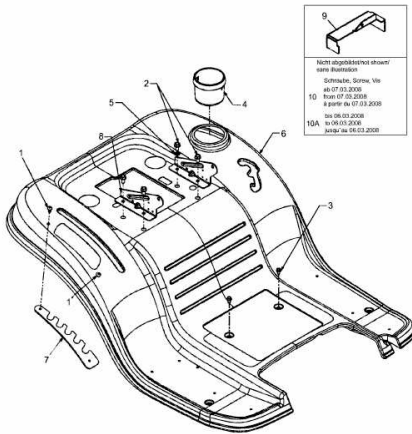

MASTERCUT 96 > 13AH761F659 (2009) > SITZWANNE

E3-02725B-01