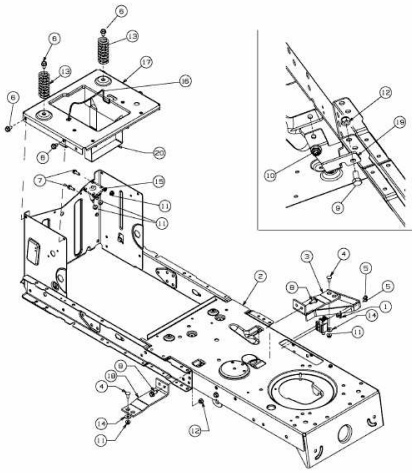

MASTERCUT 96 > 13AH761F659 (2009) > RAHMEN

E3-02717B-01