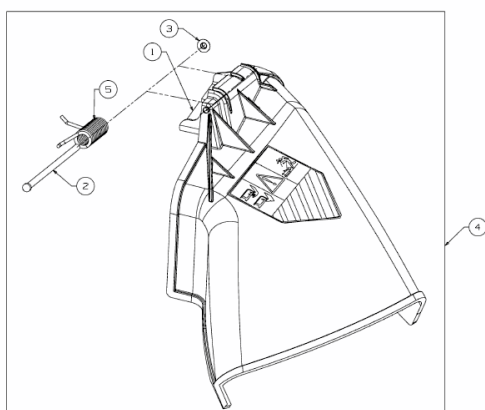

## MASTERCUT 96 &gt; 13AH761F659 (2009) &gt; DEFLEKTOR

E3-04375A-01