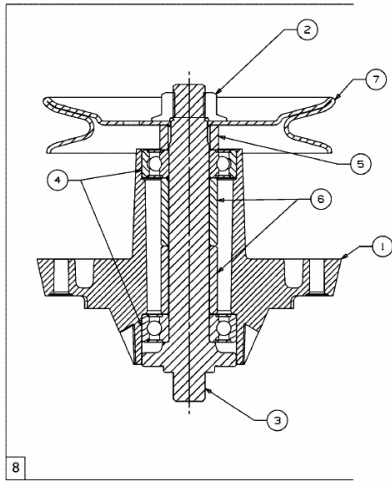

MASTERCUT 96 > 13AH761F659 (2009) > MESSERSPINDEL 618-04474

Spindle Assembly / Messerwelle
618-04474

E3-04379A-01