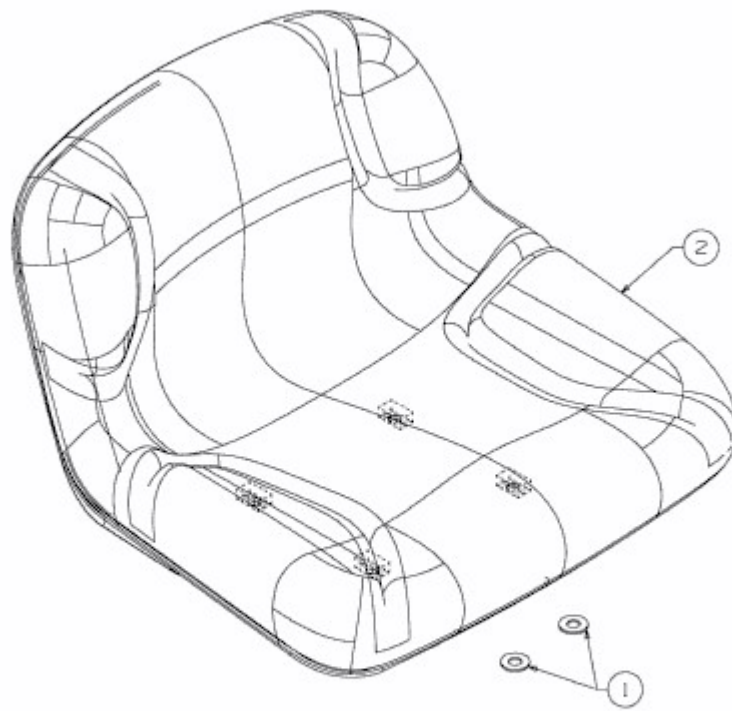

FW 96 > 13AH761F617 (2010) > SITZ MIT MITTELHOHER RÜCKENLEHNE (294MM)

E3-02715B-01