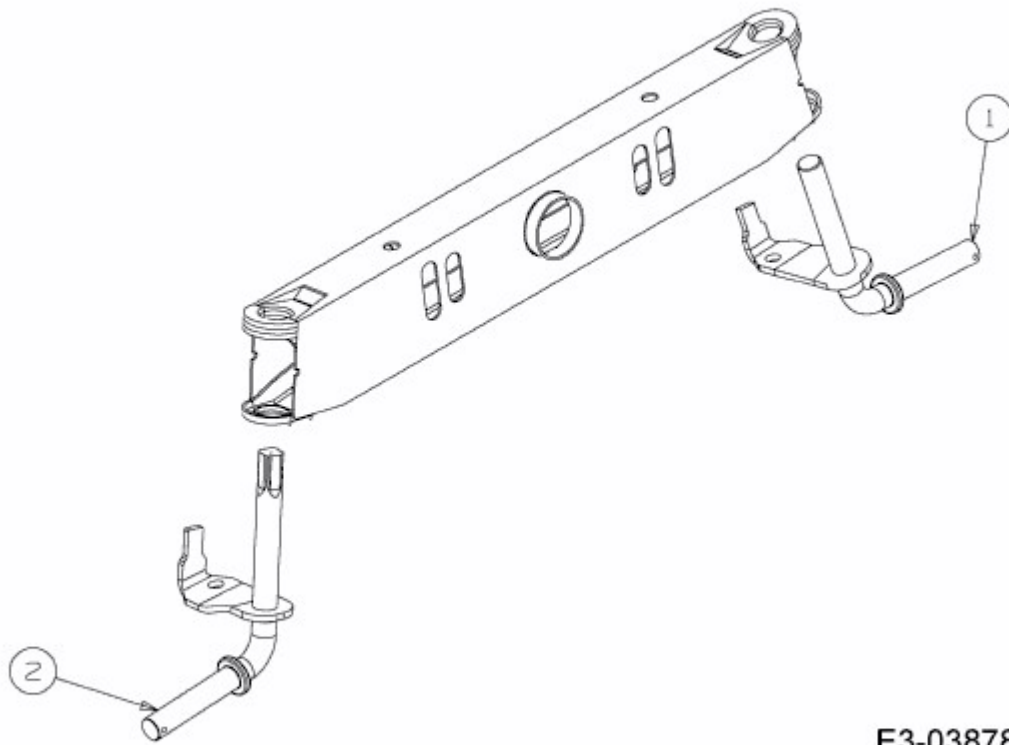

FW 96 > 13AH761F617 (2010) > ACHSSCHENKEL

E3-03878B-01