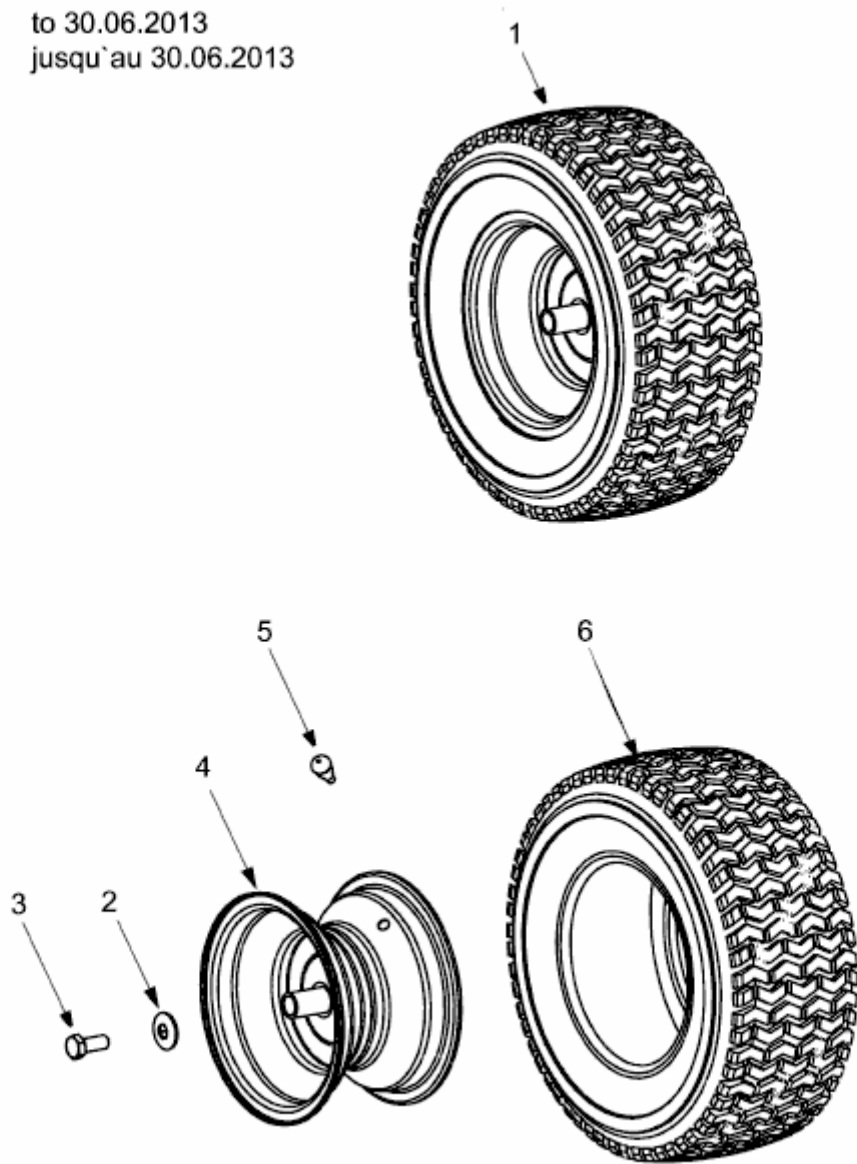

RS 125/96 B > 13AH761F600 (2010) > RÄDER HINTEN 18X6.5 BIS 30.06.2013

bis 30.06.2013
to 30.06.2013
jusqu'au 30.06.2013

E3-02083B-01