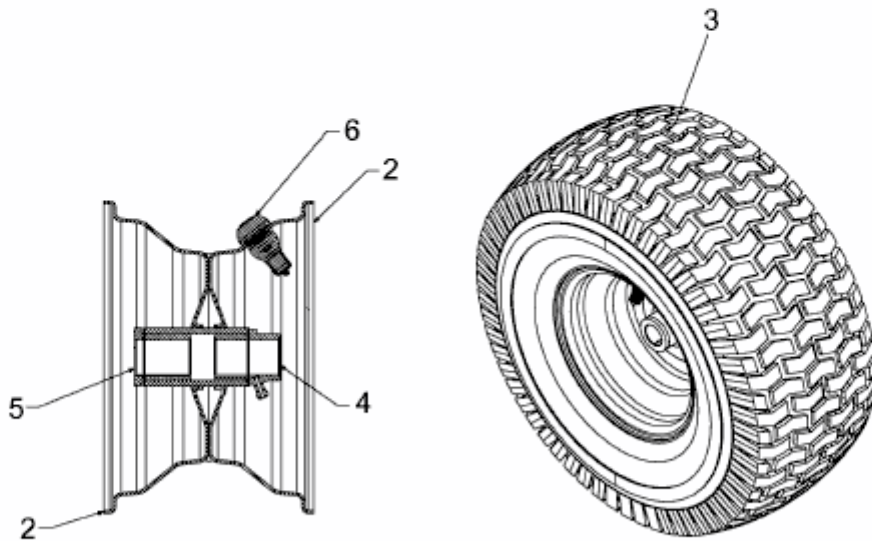

RS 125/96 B > 13AH761F600 (2010) > RÄDER VORNE 13X5

E3-02082B-01