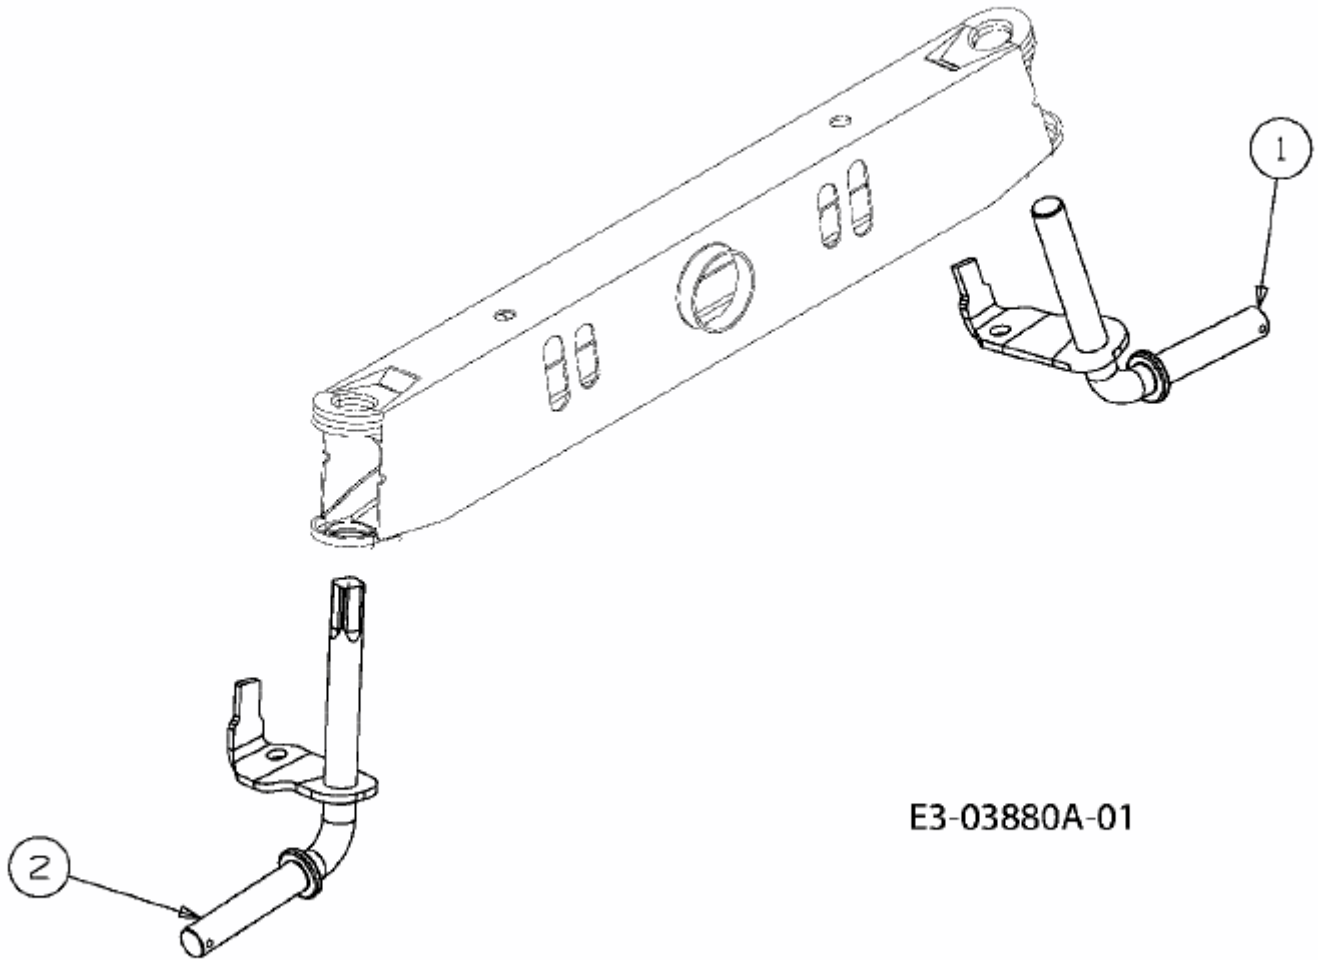

RS 125/96 B > 13AH761F600 (2010) > ACHSSCHENKEL

E3-03880A-01