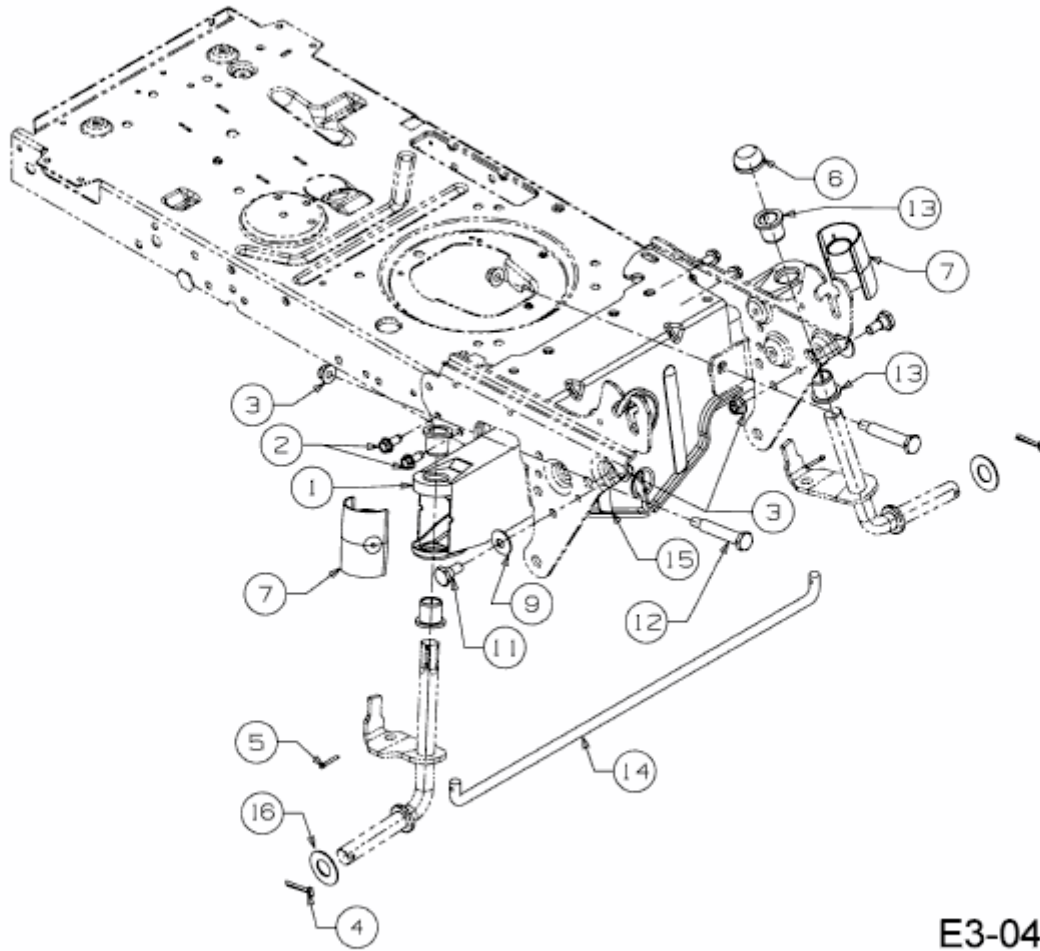

RS 125/96 B > 13AH761F600 (2010) > VORDERACHSE

E3-04363A-01