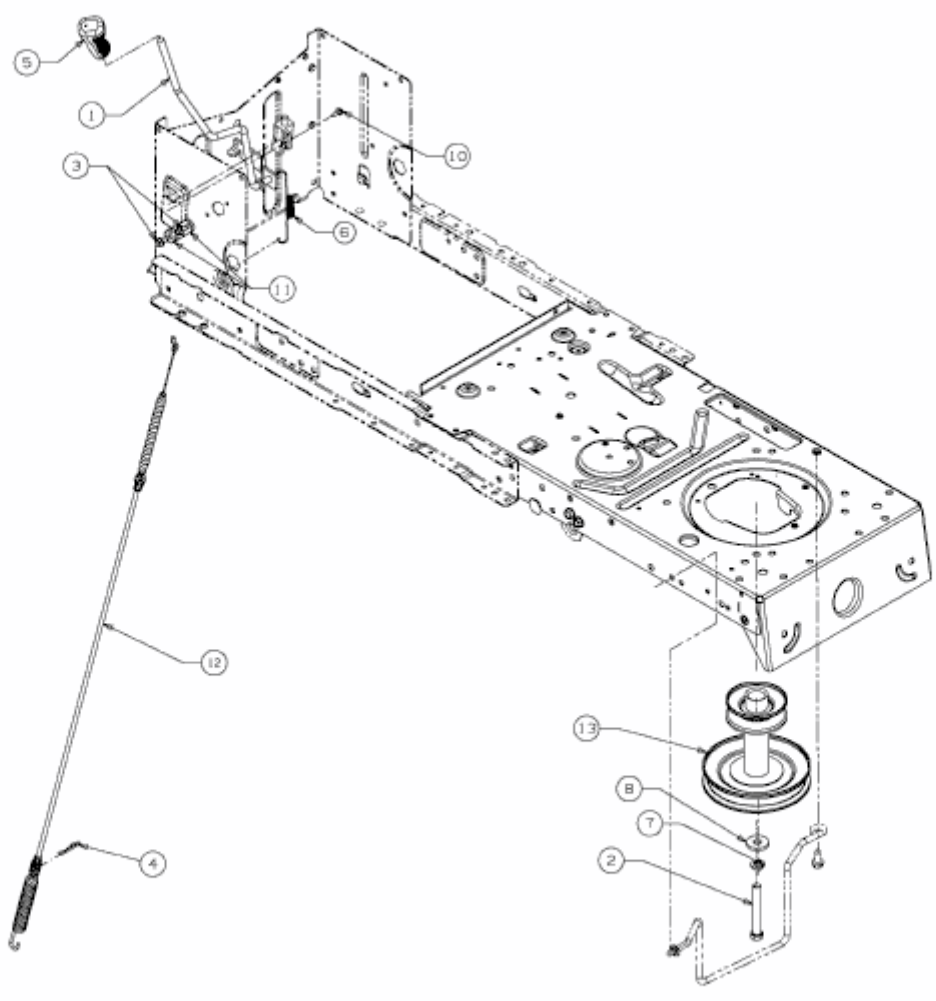

RS 125/96 B > 13AH761F600 (2010) > MÄHWERKSEINSCHALTUNG, MOTORKEILRIEMENSCHLEIFE

E3-05555A-01