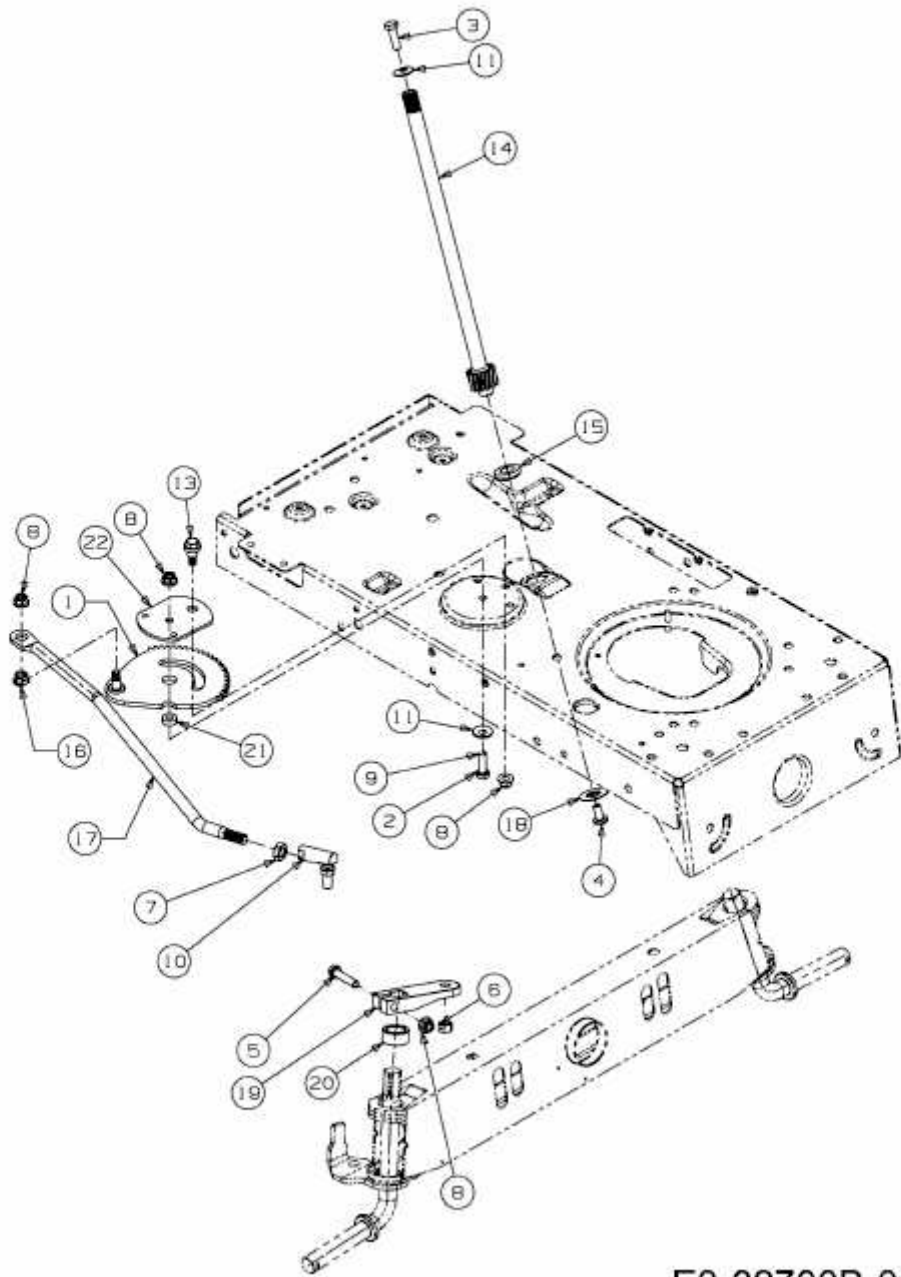

RS 125/96 B > 13AH761F600 (2010) > LENKUNG

E3-02700B-01