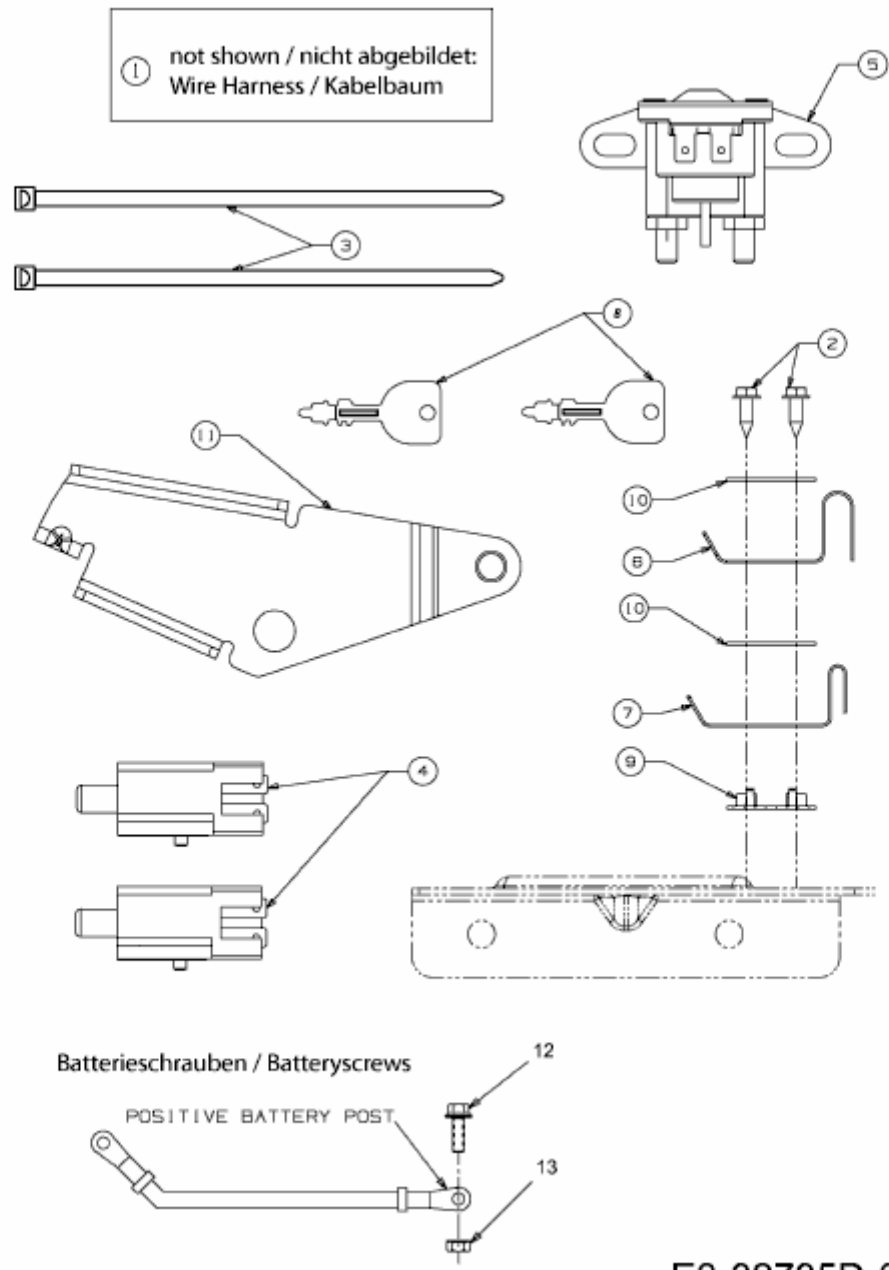

RS 125/96 B > 13AH761F600 (2010) > ELEKTROTEILE

E3-02735D-01