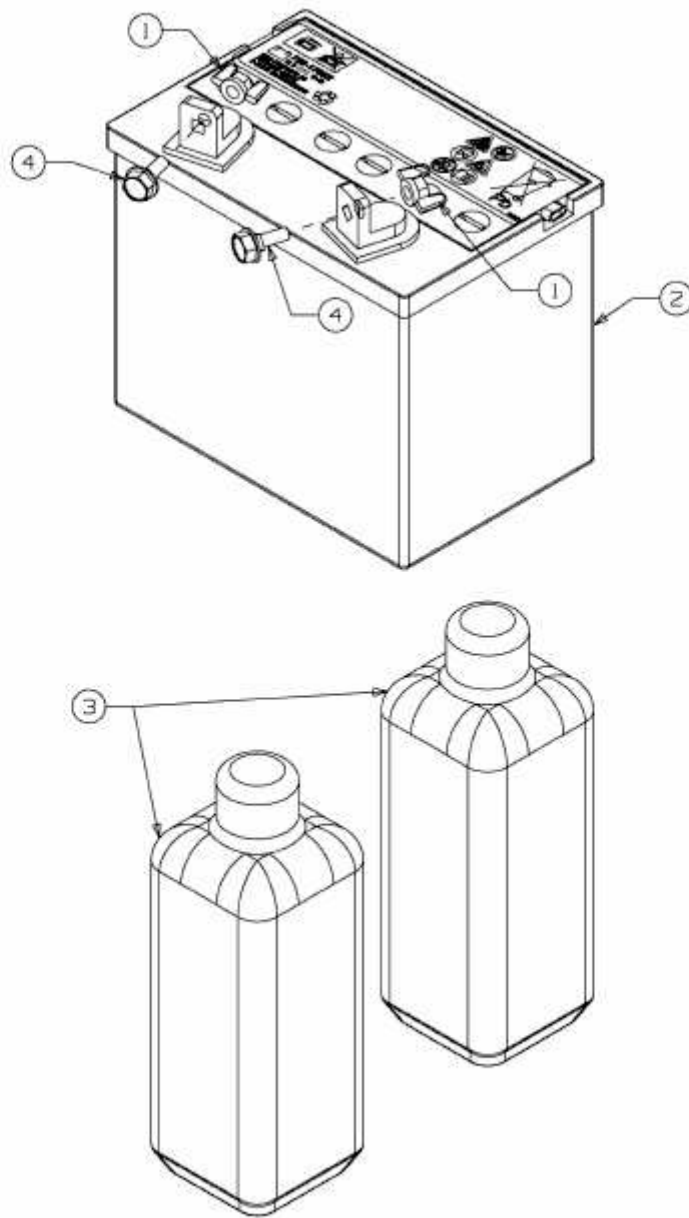

RS 125/96 B > 13AH761F600 (2010) > BATTERIE

E3-02343B-01