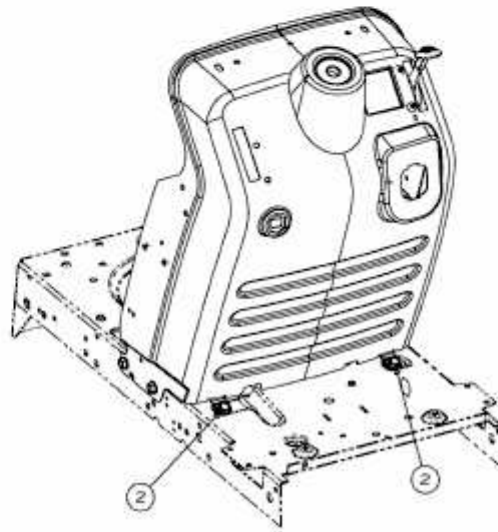

RS 125/96 B > 13AH761F600 (2010) > ARMATURENBRETT

E3-02734D-01