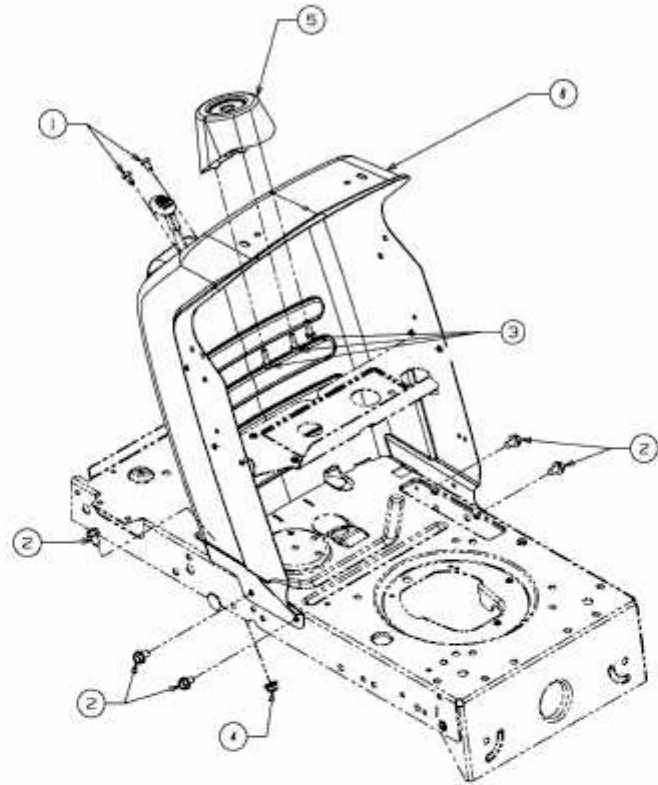

RS 125/96 B > 13AH761F600 (2010) > ARMATURENBRETT

E3-02734D-01