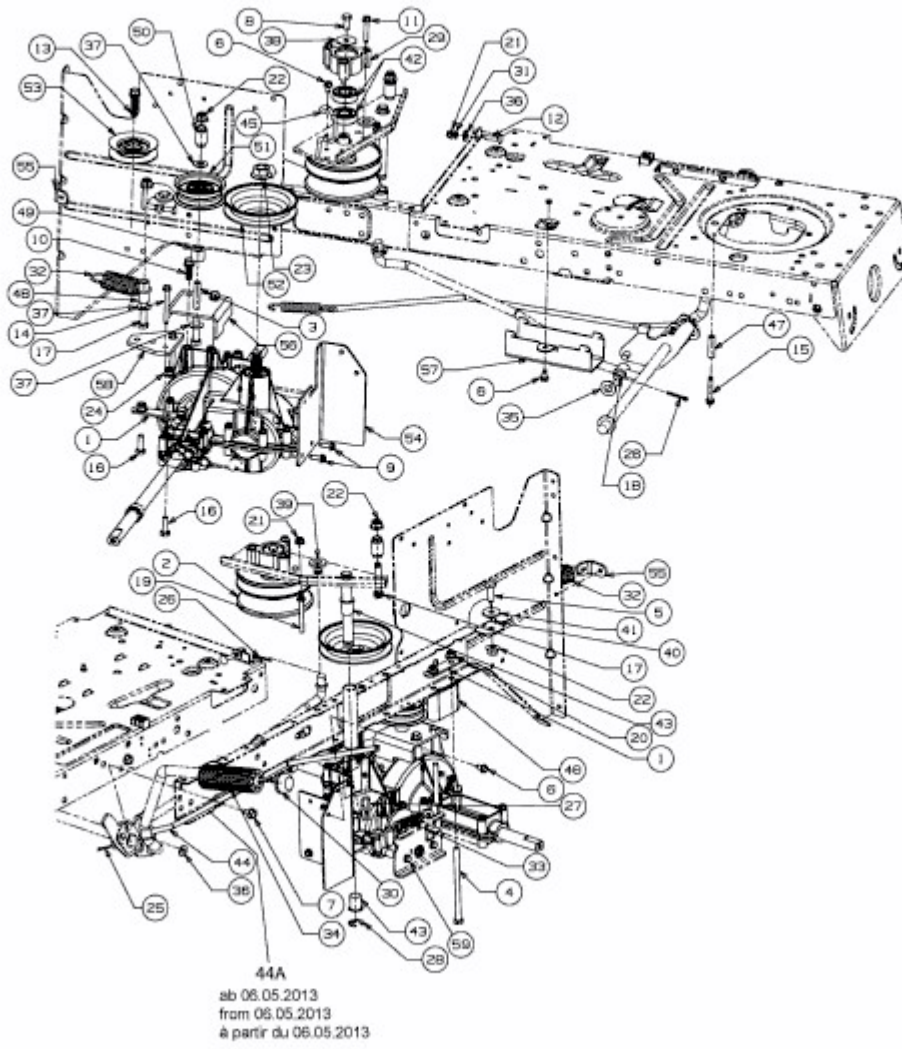

BL 125/92 T > 13AH761E683 (2013) > FAHRANTRIEB, VARIATOR

E3-03858F-01