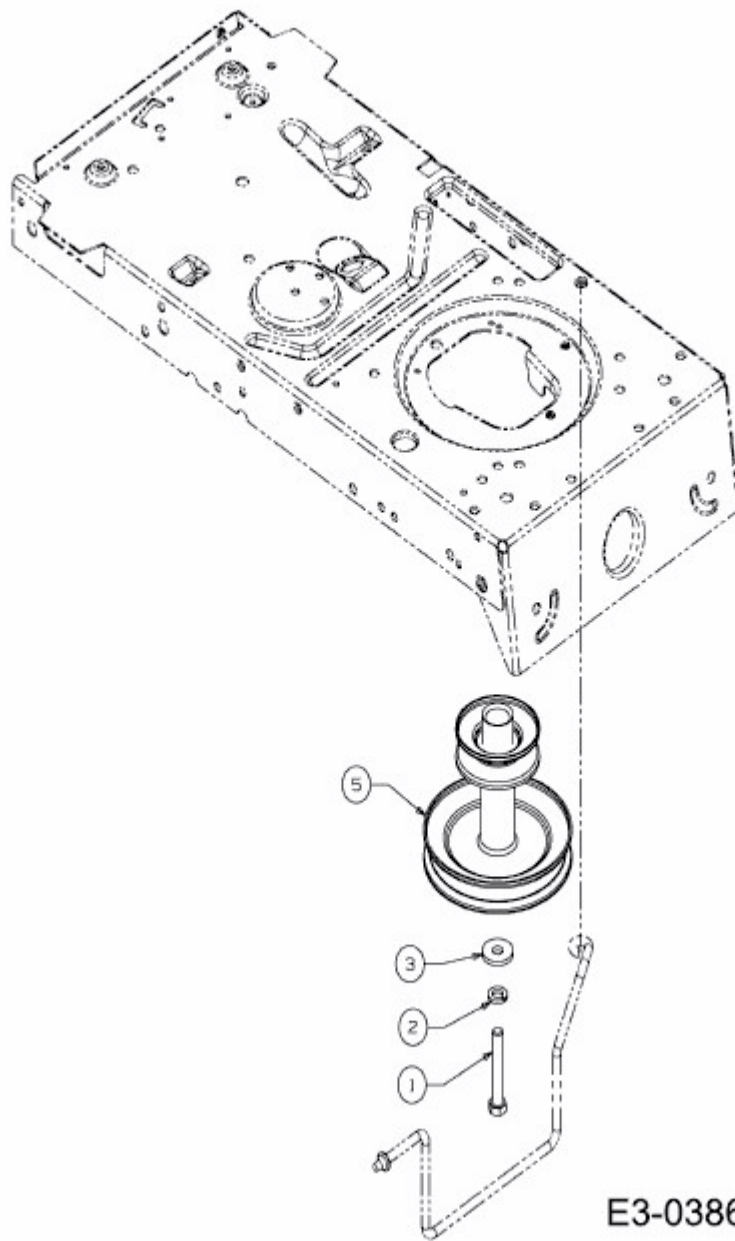

BL 125/92 T > 13AH761E683 (2013) > MOTORKEILRIEMENSCHLEIBE

E3-03869A-01