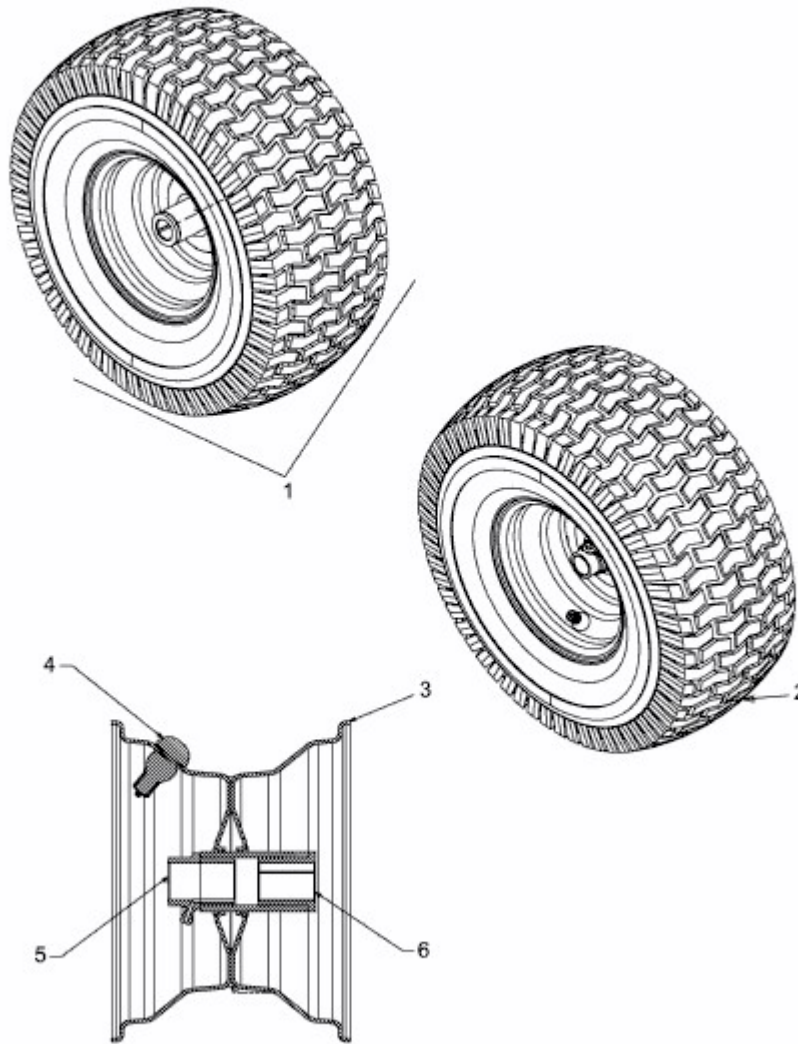

BL 125/92 T > 13AH761E683 (2013) > RÄDER VORNE 15X6 AB 04.02.2013

ab 04.02.2013  
from 04.02.2013  
à partir du 04.02.2013

E3-08077A-01