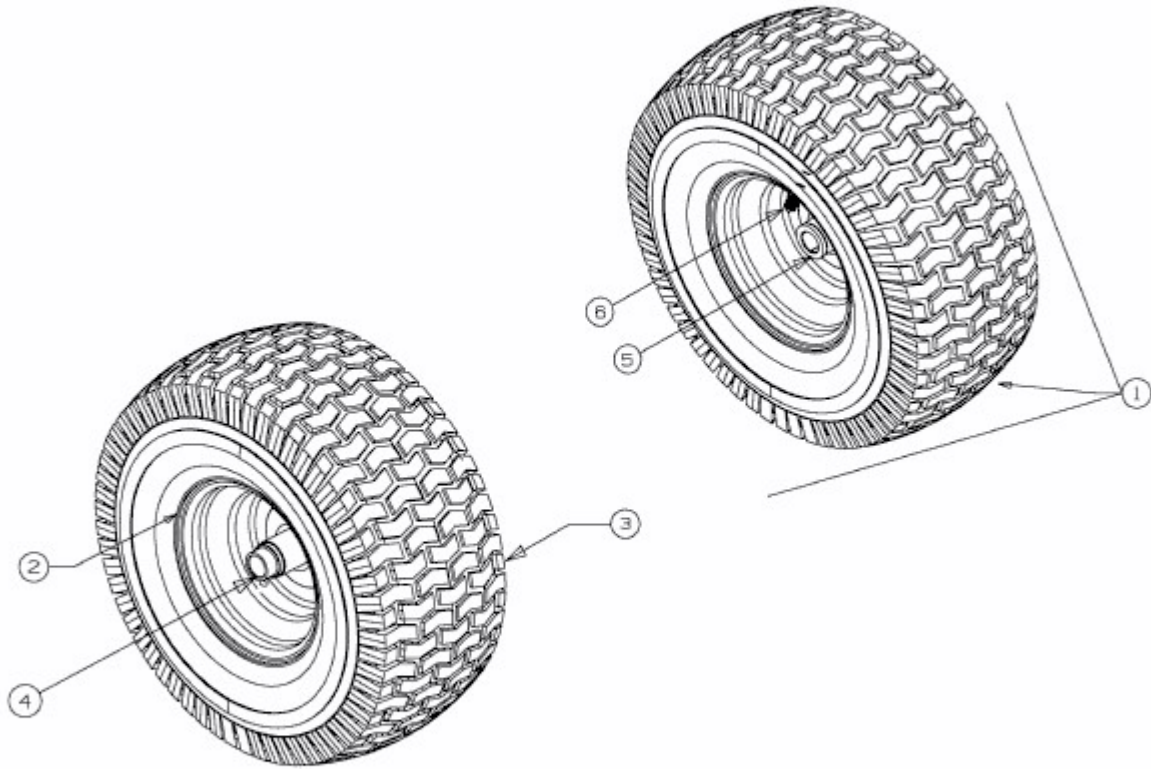

BL 125/92 T > 13AH761E683 (2013) > RÄDER VORNE 15X6

E3-02085B-01