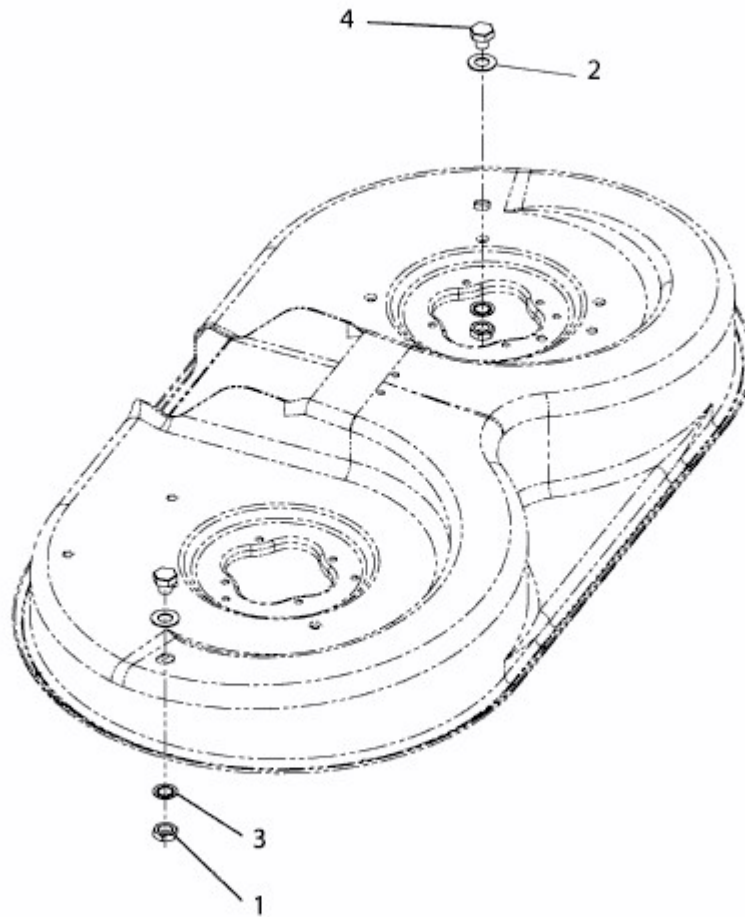

BL 125/92 T > 13AH761E683 (2012) > VERSCHLUSSDECKEL WASCHDÜSE MÄHWERK

E3-05374A-01