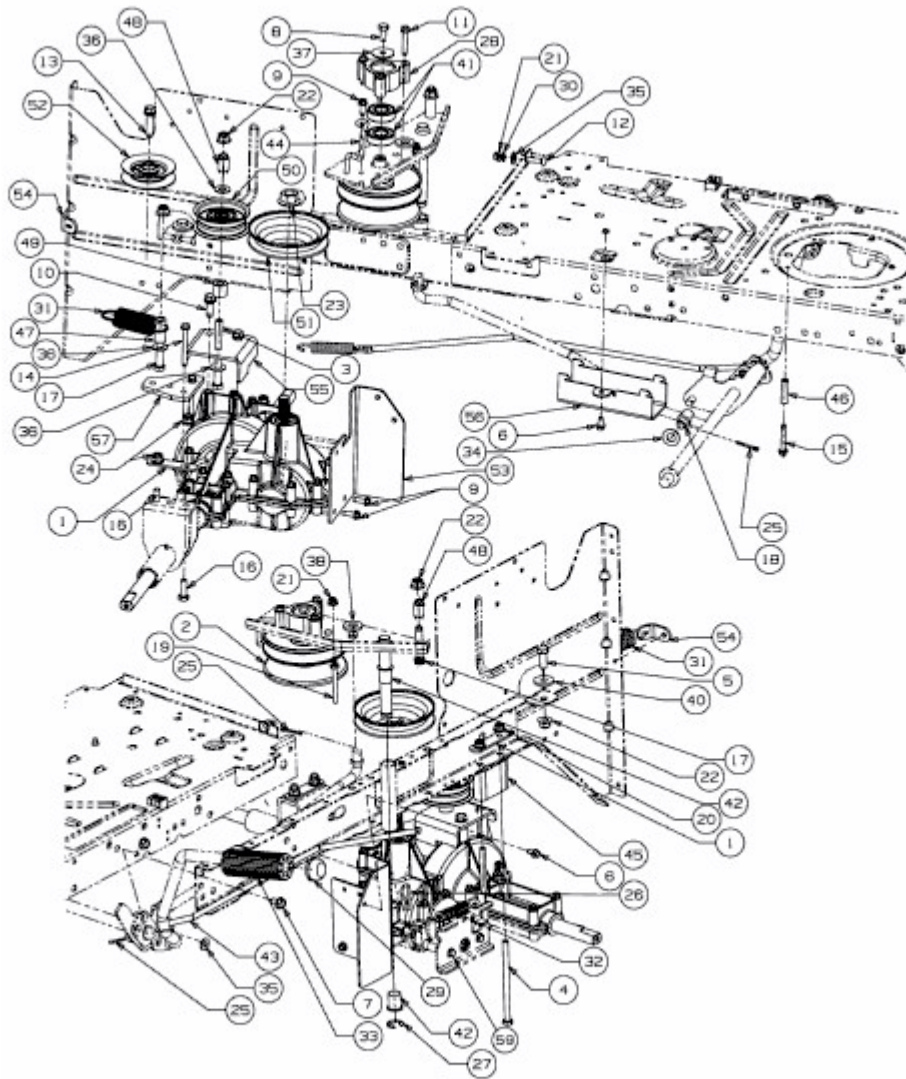

BL 125/92 T > 13AH761E683 (2012) > FAHRANTRIEB, VARIATOR

E3-03858E-01