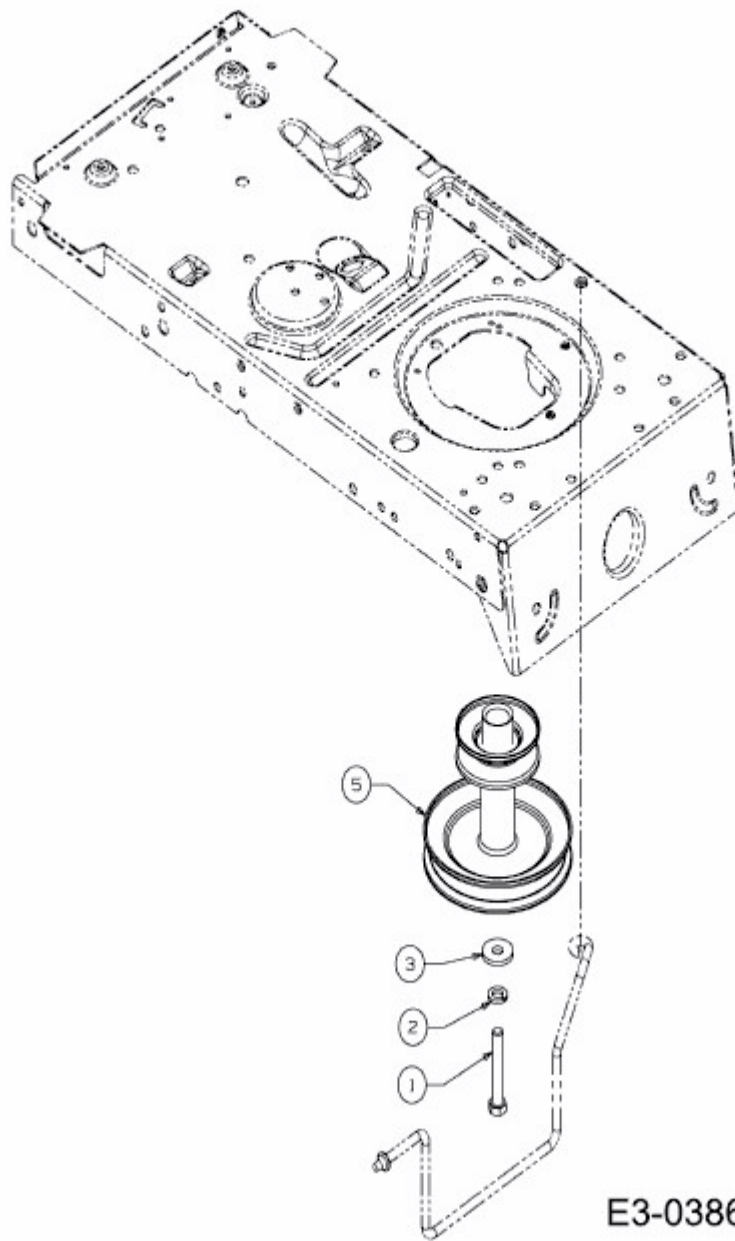

BL 125/92 T > 13AH761E683 (2012) > MOTORKEILRIEMENSCHLEIBE

E3-03869A-01