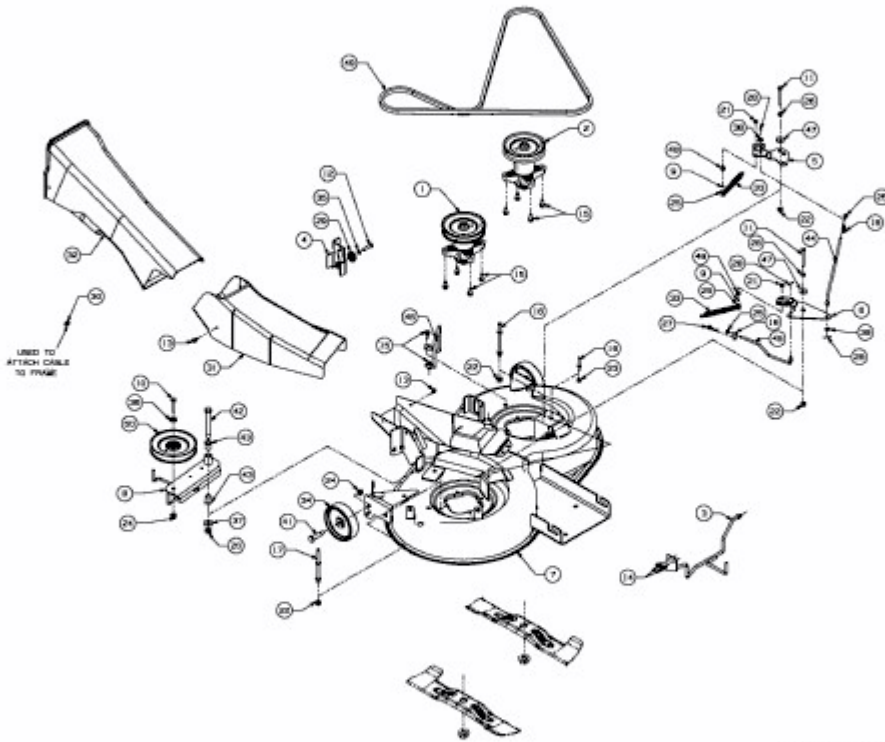

BL 125/92 T > 13AH761E683 (2012) > MÄHWERK E (36"/92CM)

E3-03891F-01