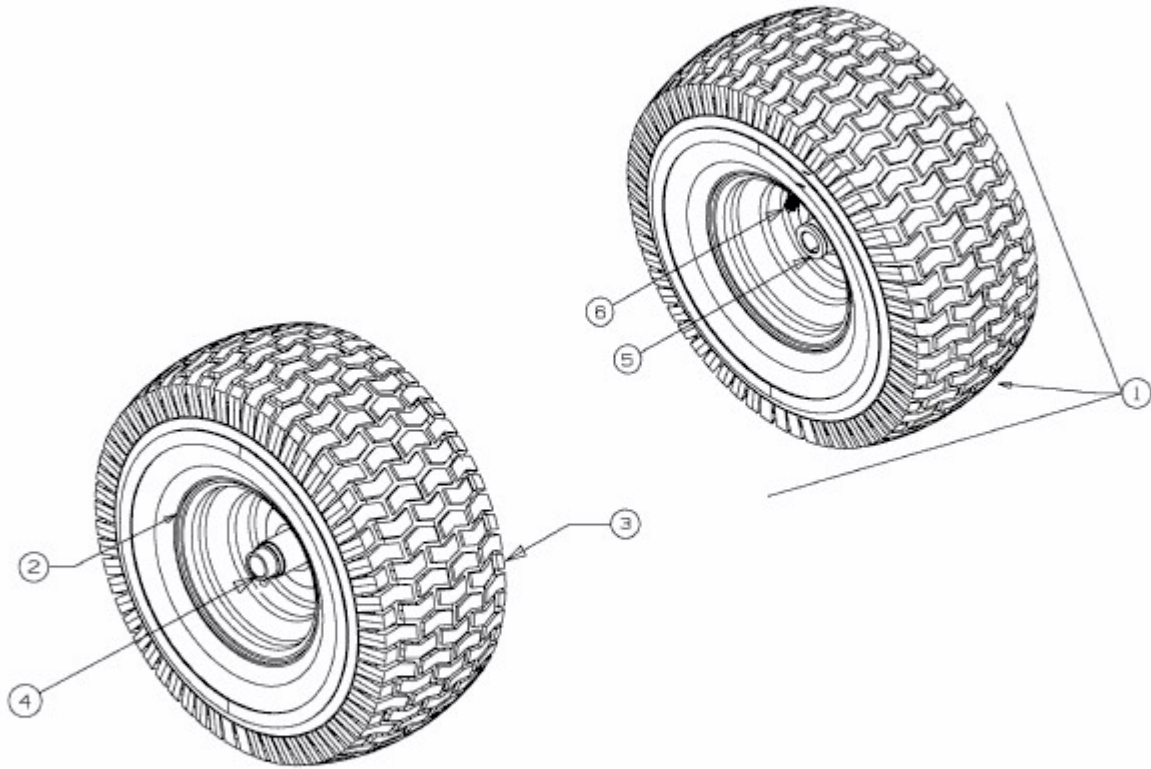

BL 125/92 T > 13AH761E683 (2012) > RÄDER VORNE 15X6

E3-02085B-01