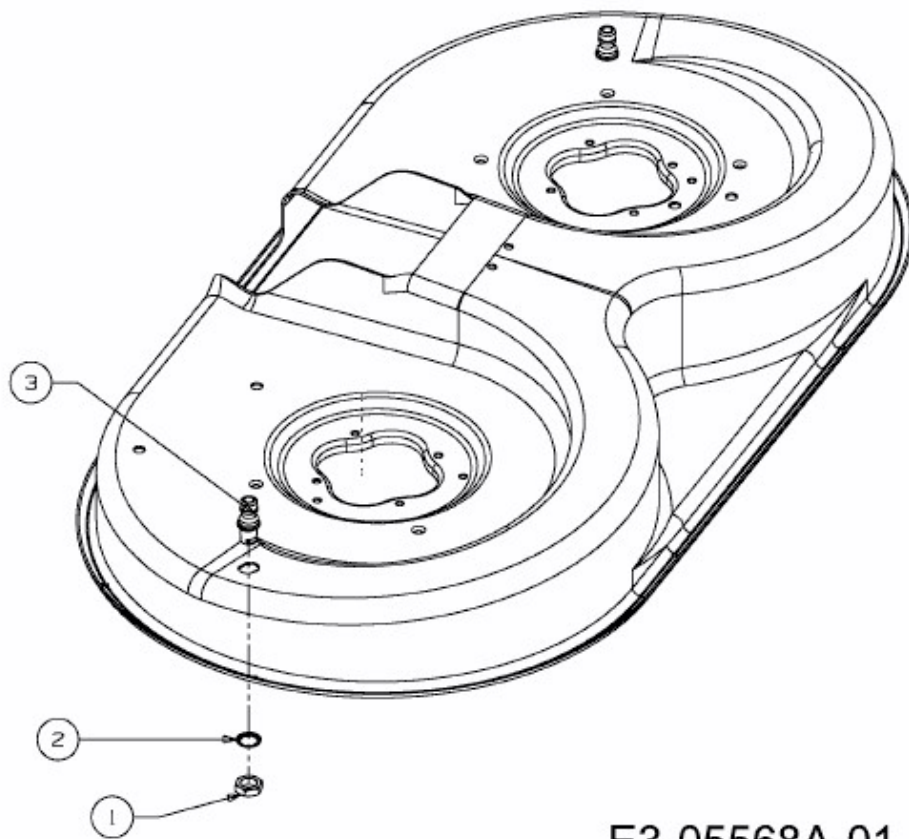

AT 1150/10 > 13AH761E639 (2010) > WASCHDÜSE

E3-05568A-01