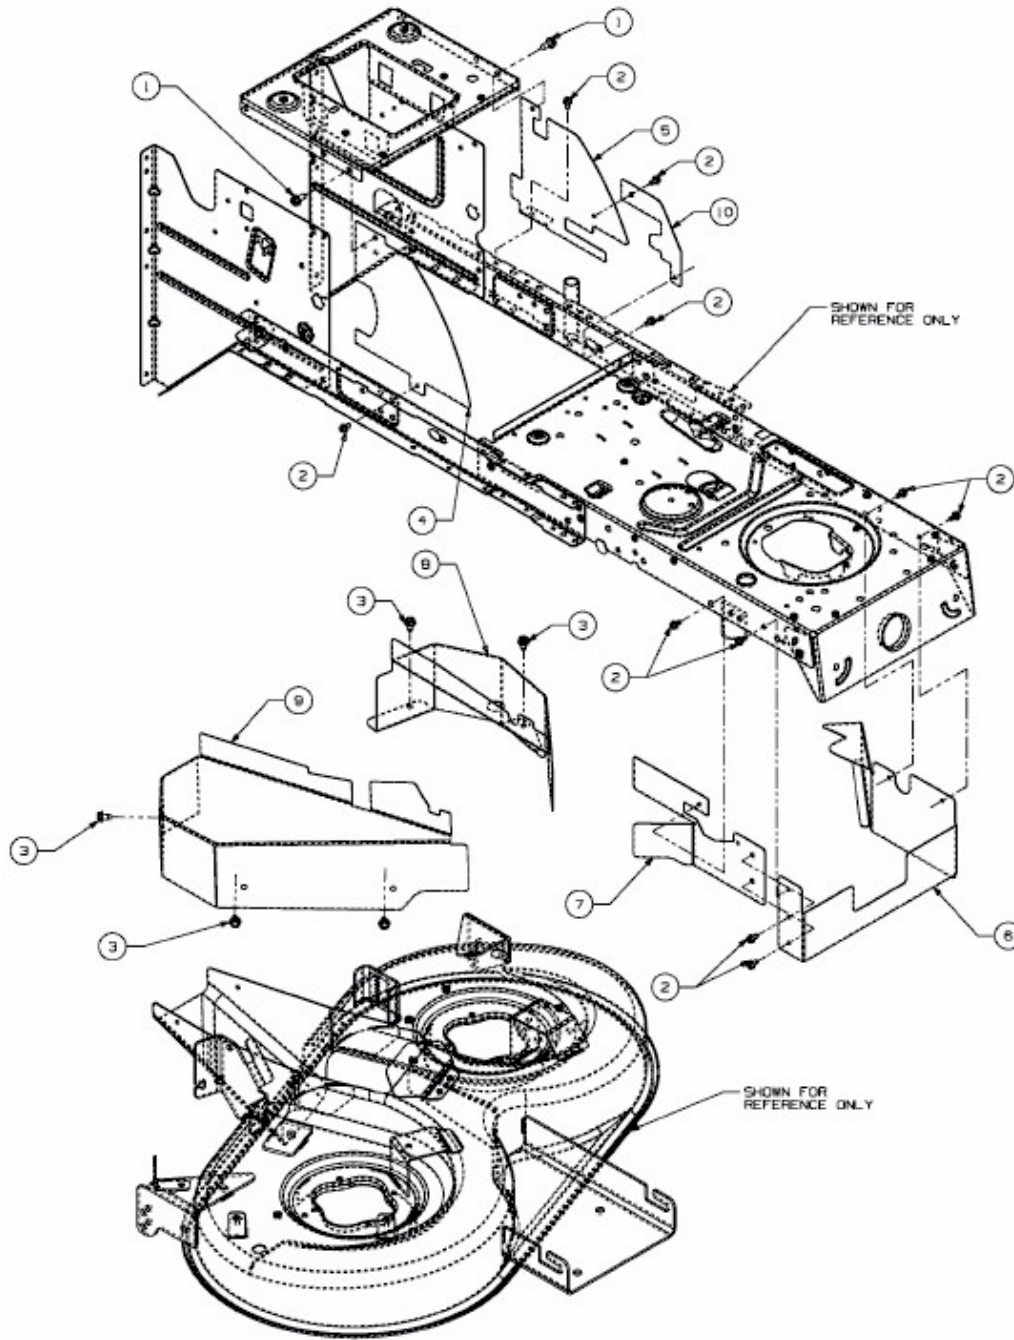

AT 1150/10 > 13AH761E639 (2010) > ABDECKUNGEN MÄHWERK E (36"/92CM)

E3-04001C-01