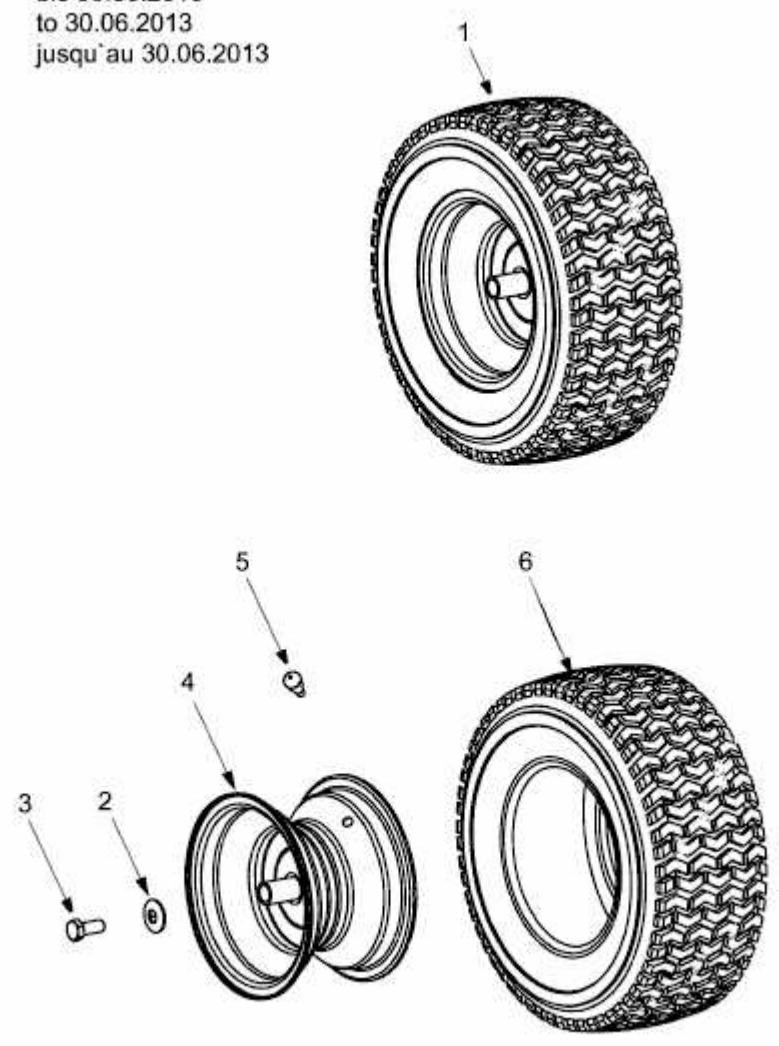

125/92 A > 13AH761E615 (2011) > RÄDER HINTEN 18X6.5 BIS 30.06.2013

bis 30.06.2013
to 30.06.2013
jusqu'au 30.06.2013

E3-02083B-01